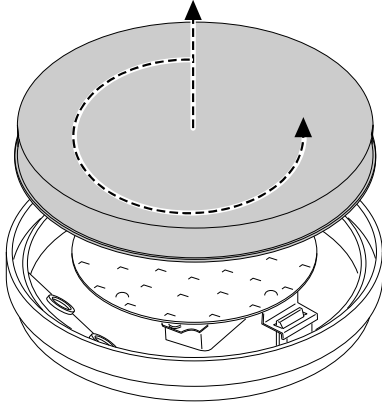

230-240V~ 50/60Hz

ta 25°C

ta 25°C

1

2

3

⚡ - 230-240V~ 3 x 0.75mm: Min. 2 x P/L, N.
DIM - 2 x 0.75mm: Min. +, -
DALI - 2 x 0.75mm: Min D1, D2

4