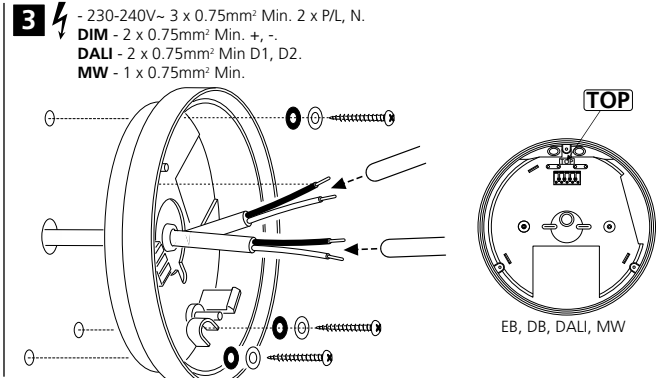

- 3032821, 22 EB
- 3032827, 28 E3
- 3032835, 36 MW **
- 3032851, 52 DB
- 3032857, 58 DB E3
- 3032873, 74 DALI
- 3032879, 80 DALI E3
- 3032887, 88 DALI MW **
- 3032939, 40 DB MW **
- 3032948, 49 E1
- 3032956, 57 DB E1
- 3032964, 65 DALI E1

5

3032827, 28
3032857, 58
3032879, 80
3032948, 49
3032956, 57
3032964, 65

JAN	FEB	MAR	APR
MAY	JUN	JUL	AUG
SEP	OCT	NOV	DEC
2013	2014	2015	2016
2017	2018	2019	2020
2021	2022	2023	2024

** www.cpelectronics.co.uk