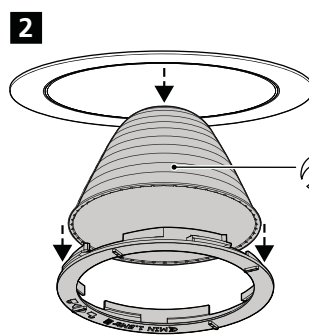

	Very High Output	High Output	Low Output						230-240V~ 50/60Hz					
Mono	VHO	HO	LO											

Mono High Output

Mono Low Output

**? 1** Oculo LED Reflector Accessory

3033450  
3033451  
3033452

**3** Oculo LED Reflector Accessory