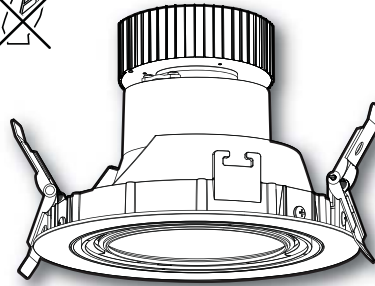

	Very High Output	High Output	Low Output						230-240V~ 50/60Hz					
Mono	VHO	HO	LO											

Mono High Output

Mono Low Output

**? 1** Oculo LED Reflector Accessory

3033450  
3033451  
3033452

**3** Oculo LED Reflector Accessory