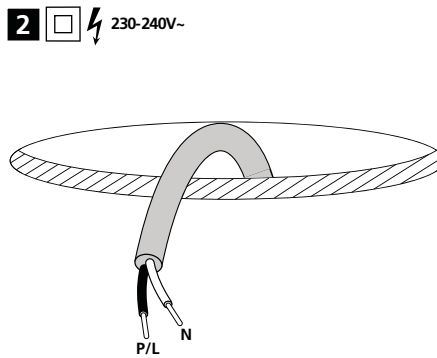

	Very High Output	High Output	Low Output						230-240V~ 50/60Hz					
Mono	VHO	HO	LO											

Mono High Output

Mono Low Output

**? 1** Oculo LED Reflector Accessory

3033450  
3033451  
3033452

**3** Oculo LED Reflector Accessory