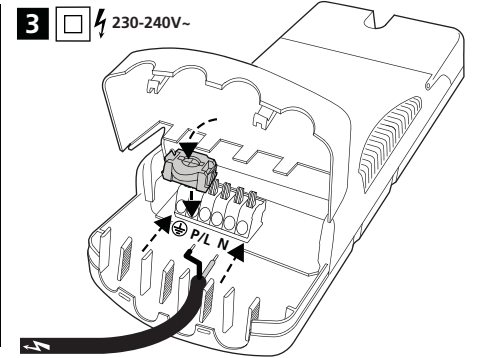

	Very High Output	High Output	Low Output						230-240V~ 50/60Hz					
Mono	VHO	HO	LO											

Mono High Output

Mono Low Output

**? 1** Oculo LED Reflector Accessory

3033450  
3033451  
3033452

**3** Oculo LED Reflector Accessory