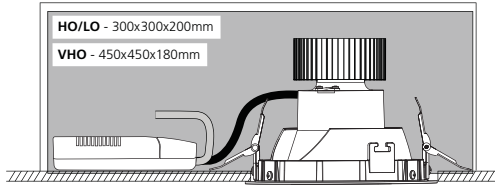

	Very High Output	High Output	Low Output						230-240V~ 50/60Hz					
Mono	VHO	HO	LO											

Mono High Output

Mono Low Output

**? 1** Oculo LED Reflector Accessory

3033450  
3033451  
3033452

**3** Oculo LED Reflector Accessory