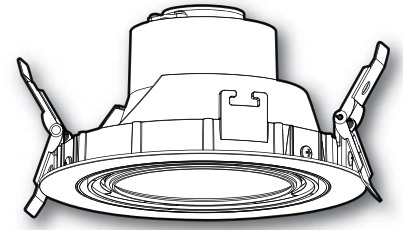

	Very High Output	High Output	Low Output						230-240V~ 50/60Hz					
Mono	VHO	HO	LO											

Mono High Output

Mono Low Output

**? 1** Oculo LED Reflector Accessory

3033450  
3033451  
3033452

**3** Oculo LED Reflector Accessory