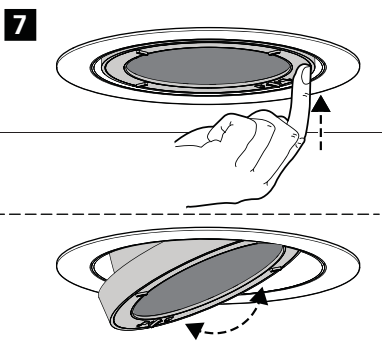

	Very High Output	High Output	Low Output						230-240V~ 50/60Hz					
Mono	VHO	HO	LO											

Mono High Output

Mono Low Output

**? 1** Oculo LED Reflector Accessory

3033450  
3033451  
3033452

**3** Oculo LED Reflector Accessory