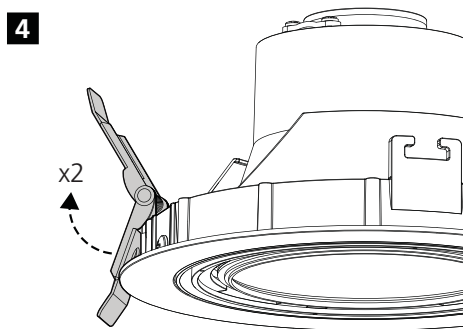

	Very High Output	High Output	Low Output						230-240V~ 50/60Hz					
Mono	VHO	HO	LO											

Mono High Output

Mono Low Output

**? 1** Oculo LED Reflector Accessory

3033450  
3033451  
3033452

**3** Oculo LED Reflector Accessory