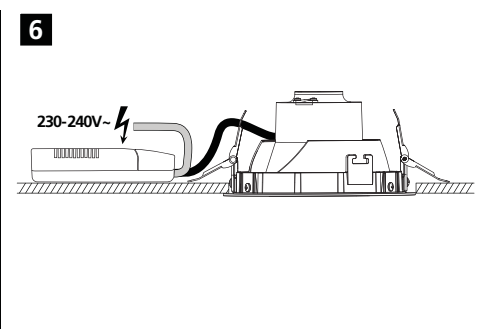

	Very High Output	High Output	Low Output						230-240V~ 50/60Hz					
Mono	VHO	HO	LO											

Mono High Output

Mono Low Output

**? 1** Oculo LED Reflector Accessory

3033450  
3033451  
3033452

**3** Oculo LED Reflector Accessory