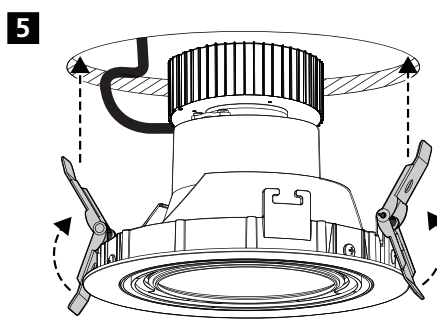

	Very High Output	High Output	Low Output						230-240V~ 50/60Hz					
Mono	VHO	HO	LO											

Mono High Output

Mono Low Output

**? 1** Oculo LED Reflector Accessory

3033450  
3033451  
3033452

**3** Oculo LED Reflector Accessory