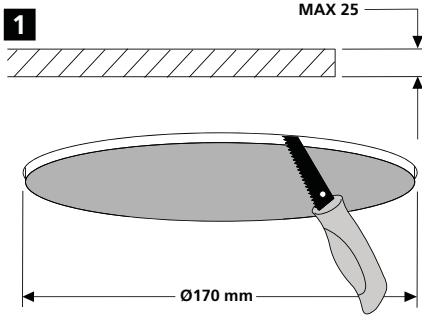

	Very High Output	High Output	Low Output						230-240V~ 50/60Hz					
Mono	VHO	HO	LO											

Mono High Output

Mono Low Output

**? 1** Oculo LED Reflector Accessory

3033450  
3033451  
3033452

**3** Oculo LED Reflector Accessory