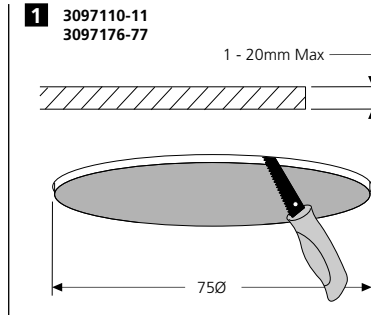

3097110-3097115 1-10V

220-240V~ 50/60Hz

3097176-3097181

2 230-240V

3097176-81

2 x 1.0mm² Min

2 1-10V

3097110-15

2 x 1.0mm² Min

3 230-240V

3 1-10V

4

3097110-11
3097176-77

3097112-15
3097178-81