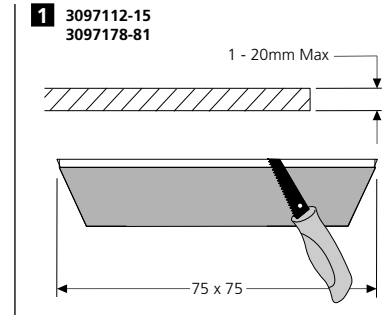

3097110-3097115 1-10V

220-240V~ 50/60Hz

3097176-3097181

2 230-240V

3097176-81

2 x 1.0mm² Min

2 1-10V

3097110-15

2 x 1.0mm² Min

3 230-240V

3 1-10V

4

3097110-11
3097176-77

3097112-15
3097178-81