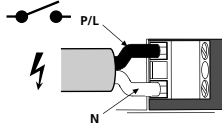

1

2

230-240V  
(1x) 3 x 1.0mm<sup>2</sup> Min.  
(1x) 2 x 1.0mm<sup>2</sup> Min.

3 230-240V

3 230-240V

3 230-240V + DALI

4 220-240V +

3 230-240V +

3 230-240V +

5

6

7

8

9

! ~~X~~ IP65 (2050668 2050670 2050672 2050674 2050676 2050678)

- Shallow Dish - IP44**  
2017373 2017374 2017375  
2017376 2019080
- Floating Glass**  
2017400 2017401 2017402  
2008750 2008752
- Shallow Ring**  
2017360 2017361 2017362 2017363
- Glow Ring**  
2017380 2017381 2017382  
2017383 2017384 2017385
- Deep Decorative Ring**  
2017364 2017365 2017366 2017367  
2017368 2017369 2017370 2017371  
2017372
- Metal Ring**  
2017377 2017378 2017379
- Micro Kometa Ring**  
2049561
- Micro Glass Dish**  
2049563 2049564
- Micro Floating Glass Stack**  
2049565 2049566