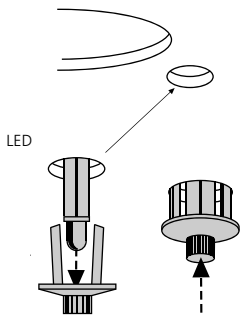

1

2

230-240V  
(1x) 3 x 1.0mm<sup>2</sup> Min.  
(1x) 2 x 1.0mm<sup>2</sup> Min.

3 230-240V

3 230-240V

3 230-240V + DALI

4 220-240V +

3 230-240V +

3 230-240V +

5

6

7

8

9

! ~~X~~ IP65 (2050668 2050670 2050672 2050674 2050676 2050678)

- Shallow Dish - IP44**  
2017373 2017374 2017375  
2017376 2019080
- Floating Glass**  
2017400 2017401 2017402  
2008750 2008752
- Shallow Ring**  
2017360 2017361 2017362 2017363
- Glow Ring**  
2017380 2017381 2017382  
2017383 2017384 2017385
- Deep Decorative Ring**  
2017364 2017365 2017366 2017367  
2017368 2017369 2017370 2017371  
2017372
- Metal Ring**  
2017377 2017378 2017379
- Micro Kometa Ring**  
2049561
- Micro Glass Dish**  
2049563 2049564
- Micro Floating Glass Stack**  
2049565 2049566