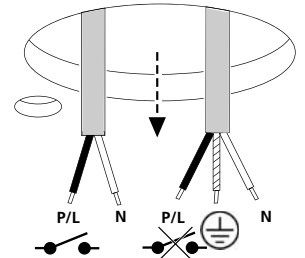

1

2

230-240V  
(1x) 3 x 1.0mm<sup>2</sup> Min.  
(1x) 2 x 1.0mm<sup>2</sup> Min.

3 230-240V

3 230-240V

3 230-240V + DALI

4 220-240V +

3 230-240V +

3 230-240V +

5

6

7

8

9

! ~~X~~ IP65 (2050668 2050670 2050672 2050674 2050676 2050678)

- Shallow Dish - IP44**  
2017373 2017374 2017375  
2017376 2019080
- Floating Glass**  
2017400 2017401 2017402  
2008750 2008752
- Shallow Ring**  
2017360 2017361 2017362 2017363
- Glow Ring**  
2017380 2017381 2017382  
2017383 2017384 2017385
- Deep Decorative Ring**  
2017364 2017365 2017366 2017367  
2017368 2017369 2017370 2017371  
2017372
- Metal Ring**  
2017377 2017378 2017379
- Micro Kometa Ring**  
2049561
- Micro Glass Dish**  
2049563 2049564
- Micro Floating Glass Stack**  
2049565 2049566