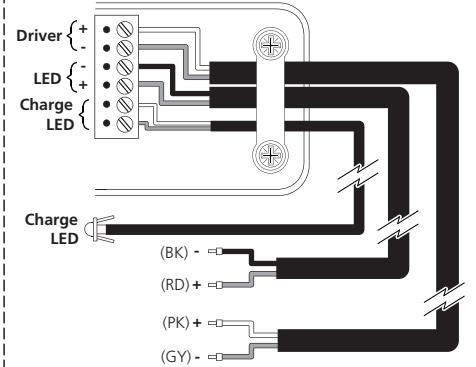

1

2

230-240V  
(1x) 3 x 1.0mm<sup>2</sup> Min.  
(1x) 2 x 1.0mm<sup>2</sup> Min.

3 230-240V

3 230-240V

3 230-240V + DALI

4 220-240V +

3 230-240V +

3 230-240V +

5

6

7

8

9

! ~~X~~ IP65 (2050668 2050670 2050672 2050674 2050676 2050678)

- Shallow Dish - IP44**  
2017373 2017374 2017375  
2017376 2019080
- Floating Glass**  
2017400 2017401 2017402  
2008750 2008752
- Shallow Ring**  
2017360 2017361 2017362 2017363
- Glow Ring**  
2017380 2017381 2017382  
2017383 2017384 2017385
- Deep Decorative Ring**  
2017364 2017365 2017366 2017367  
2017368 2017369 2017370 2017371  
2017372
- Metal Ring**  
2017377 2017378 2017379
- Micro Kometa Ring**  
2049561
- Micro Glass Dish**  
2049563 2049564
- Micro Floating Glass Stack**  
2049565 2049566