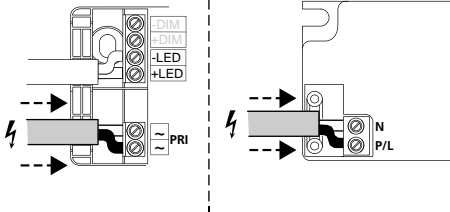

1

2

230-240V  
(1x) 3 x 1.0mm<sup>2</sup> Min.  
(1x) 2 x 1.0mm<sup>2</sup> Min.

3 230-240V

3 230-240V

3 230-240V + DALI

4 220-240V +

3 230-240V +

3 230-240V +

5

6

7

8

9

! ~~X~~ IP65 (2050668 2050670 2050672 2050674 2050676 2050678)

- Shallow Dish - IP44**  
2017373 2017374 2017375  
2017376 2019080
- Floating Glass**  
2017400 2017401 2017402  
2008750 2008752
- Shallow Ring**  
2017360 2017361 2017362 2017363
- Glow Ring**  
2017380 2017381 2017382  
2017383 2017384 2017385
- Deep Decorative Ring**  
2017364 2017365 2017366 2017367  
2017368 2017369 2017370 2017371  
2017372
- Metal Ring**  
2017377 2017378 2017379
- Micro Kometa Ring**  
2049561
- Micro Glass Dish**  
2049563 2049564
- Micro Floating Glass Stack**  
2049565 2049566