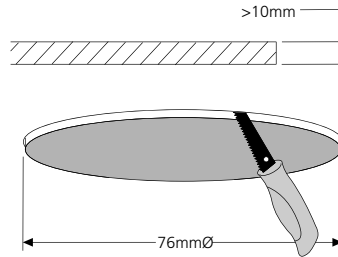

2050662 2050664 2050666 2050668 2050672 2050676  
2050670 2050674 2050678

2049514 2049516 2049518 2049526 2049530 2049534  
2049528 2049532 2049536

DALI

2049520 2049522 2049524 2049538 2049542 2049526  
2049540 2049544 2049548

1

2

230-240V  
(1x) 3 x 1.0mm<sup>2</sup> Min.  
(1x) 2 x 1.0mm<sup>2</sup> Min.

3 230-240V

3 230-240V

3 230-240V + DALI

4 220-240V +

3 230-240V +

3 230-240V +

5

6

7

8

9

! ~~X~~ IP65 (2050668 2050670 2050672 2050674 2050676 2050678)

- Shallow Dish - IP44**  
2017373 2017374 2017375  
2017376 2019080
- Floating Glass**  
2017400 2017401 2017402  
2008750 2008752
- Shallow Ring**  
2017360 2017361 2017362 2017363
- Glow Ring**  
2017380 2017381 2017382  
2017383 2017384 2017385
- Deep Decorative Ring**  
2017364 2017365 2017366 2017367  
2017368 2017369 2017370 2017371  
2017372
- Metal Ring**  
2017377 2017378 2017379
- Micro Kometa Ring**  
2049561
- Micro Glass Dish**  
2049563 2049564
- Micro Floating Glass Stack**  
2049565 2049566