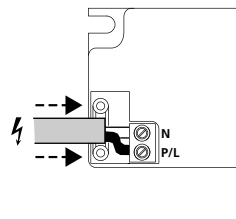

1

2

230-240V  
(1x) 3 x 1.0mm<sup>2</sup> Min.  
(1x) 2 x 1.0mm<sup>2</sup> Min.

3 230-240V

3 230-240V

3 230-240V + DALI

4 220-240V +

3 230-240V +

3 230-240V +

5

6

7

8

9

! ~~X~~ IP65 (2050668 2050670 2050672 2050674 2050676 2050678)

- Shallow Dish - IP44**  
2017373 2017374 2017375  
2017376 2019080
- Floating Glass**  
2017400 2017401 2017402  
2008750 2008752
- Shallow Ring**  
2017360 2017361 2017362 2017363
- Glow Ring**  
2017380 2017381 2017382  
2017383 2017384 2017385
- Deep Decorative Ring**  
2017364 2017365 2017366 2017367  
2017368 2017369 2017370 2017371  
2017372
- Metal Ring**  
2017377 2017378 2017379
- Micro Kometa Ring**  
2049561
- Micro Glass Dish**  
2049563 2049564
- Micro Floating Glass Stack**  
2049565 2049566