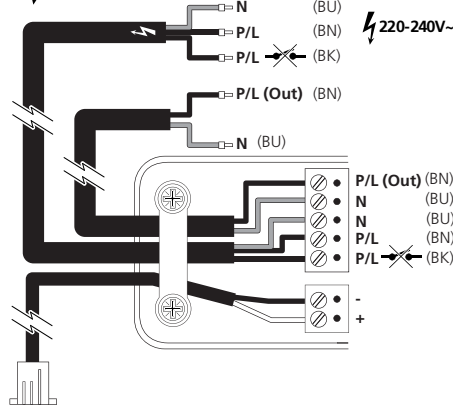

1

2

230-240V  
(1x) 3 x 1.0mm<sup>2</sup> Min.  
(1x) 2 x 1.0mm<sup>2</sup> Min.

3 230-240V

3 230-240V

3 230-240V + DALI

4 220-240V +

3 230-240V +

3 230-240V +

5

6

7

8

9

! ~~X~~ IP65 (2050668 2050670 2050672 2050674 2050676 2050678)

- Shallow Dish - IP44**  
2017373 2017374 2017375  
2017376 2019080
- Floating Glass**  
2017400 2017401 2017402  
2008750 2008752
- Shallow Ring**  
2017360 2017361 2017362 2017363
- Glow Ring**  
2017380 2017381 2017382  
2017383 2017384 2017385
- Deep Decorative Ring**  
2017364 2017365 2017366 2017367  
2017368 2017369 2017370 2017371  
2017372
- Metal Ring**  
2017377 2017378 2017379
- Micro Kometa Ring**  
2049561
- Micro Glass Dish**  
2049563 2049564
- Micro Floating Glass Stack**  
2049565 2049566