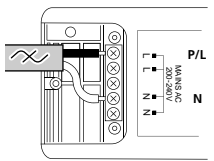

1

2

230-240V  
(1x) 3 x 1.0mm<sup>2</sup> Min.  
(1x) 2 x 1.0mm<sup>2</sup> Min.

3 230-240V

3 230-240V

3 230-240V + DALI

4 220-240V +

3 230-240V +

3 230-240V +

5

6

7

8

9

! ~~X~~ IP65 (2050668 2050670 2050672 2050674 2050676 2050678)

- Shallow Dish - IP44**  
2017373 2017374 2017375  
2017376 2019080
- Floating Glass**  
2017400 2017401 2017402  
2008750 2008752
- Shallow Ring**  
2017360 2017361 2017362 2017363
- Glow Ring**  
2017380 2017381 2017382  
2017383 2017384 2017385
- Deep Decorative Ring**  
2017364 2017365 2017366 2017367  
2017368 2017369 2017370 2017371  
2017372
- Metal Ring**  
2017377 2017378 2017379
- Micro Kometa Ring**  
2049561
- Micro Glass Dish**  
2049563 2049564
- Micro Floating Glass Stack**  
2049565 2049566