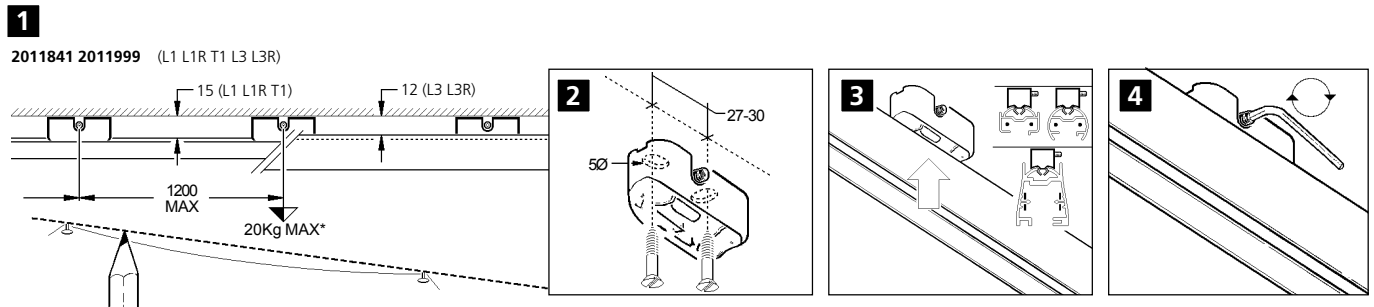

Track Mountings

IS510H

- L1 - Lytespan 1
- L1R - Lytespan 1 Recessed
- T1 - Tubetrack 1
- L3 - Lytespan 3
- L3R - Lytespan 3 Recessed

⚠ **Kg (Max.)**

Track System	Kg (Max.)	
	Distributed	Point
Lytespan 1	7.4Kg	4.6Kg
Recessed Lytespan 1	21.6Kg	13.5Kg
Lytespan 3	32.0Kg	20.0Kg
Recessed Lytespan 3	46.0Kg	28.5Kg