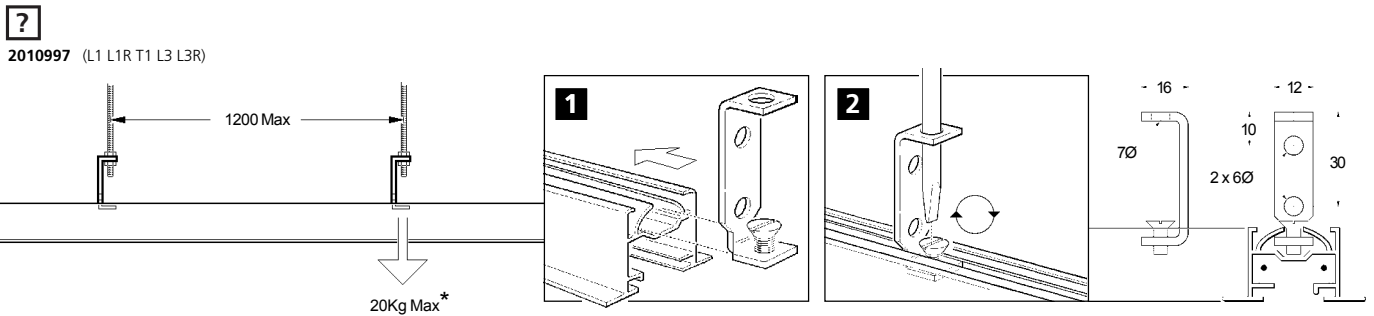

Track Mountings

IS510H

- L1 - Lytespan 1
- L1R - Lytespan 1 Recessed
- T1 - Tubetrack 1
- L3 - Lytespan 3
- L3R - Lytespan 3 Recessed

⚠ **Kg (Max.)**

Track System	Kg (Max.)	
	Distributed	Point
Lytespan 1	7.4Kg	4.6Kg
Recessed Lytespan 1	21.6Kg	13.5Kg
Lytespan 3	32.0Kg	20.0Kg
Recessed Lytespan 3	46.0Kg	28.5Kg