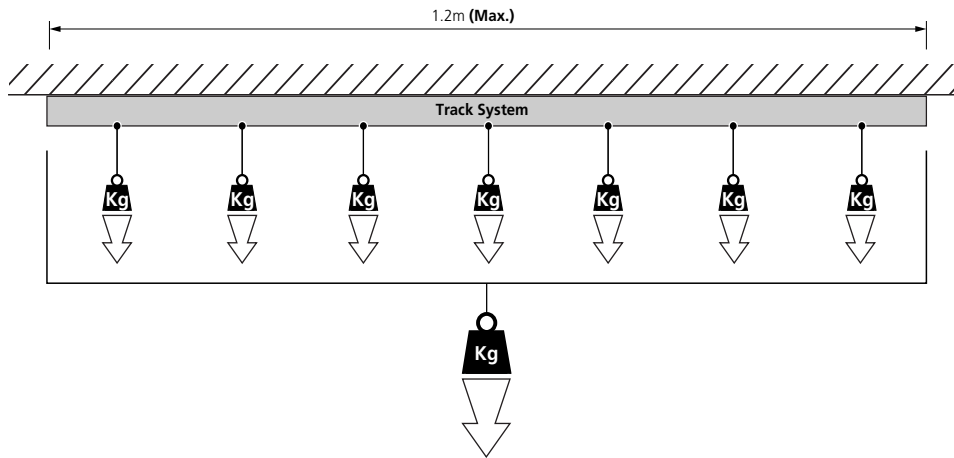

Track Mountings

IS510H

- L1 - Lytespan 1
- L1R - Lytespan 1 Recessed
- T1 - Tubetrack 1
- L3 - Lytespan 3
- L3R - Lytespan 3 Recessed

⚠ **Kg (Max.)**

Track System	Kg (Max.)	
	Distributed	Point
Lytespan 1	7.4Kg	4.6Kg
Recessed Lytespan 1	21.6Kg	13.5Kg
Lytespan 3	32.0Kg	20.0Kg
Recessed Lytespan 3	46.0Kg	28.5Kg