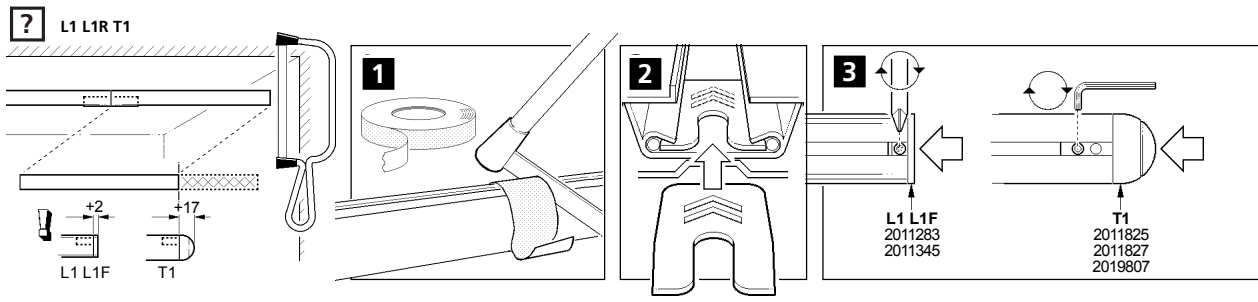

Track Mountings

IS510H

- L1 - Lytespan 1
- L1R - Lytespan 1 Recessed
- T1 - Tubetrack 1
- L3 - Lytespan 3
- L3R - Lytespan 3 Recessed

⚠ **Kg (Max.)**

Track System	Kg (Max.)	
	Distributed	Point
Lytespan 1	7.4Kg	4.6Kg
Recessed Lytespan 1	21.6Kg	13.5Kg
Lytespan 3	32.0Kg	20.0Kg
Recessed Lytespan 3	46.0Kg	28.5Kg