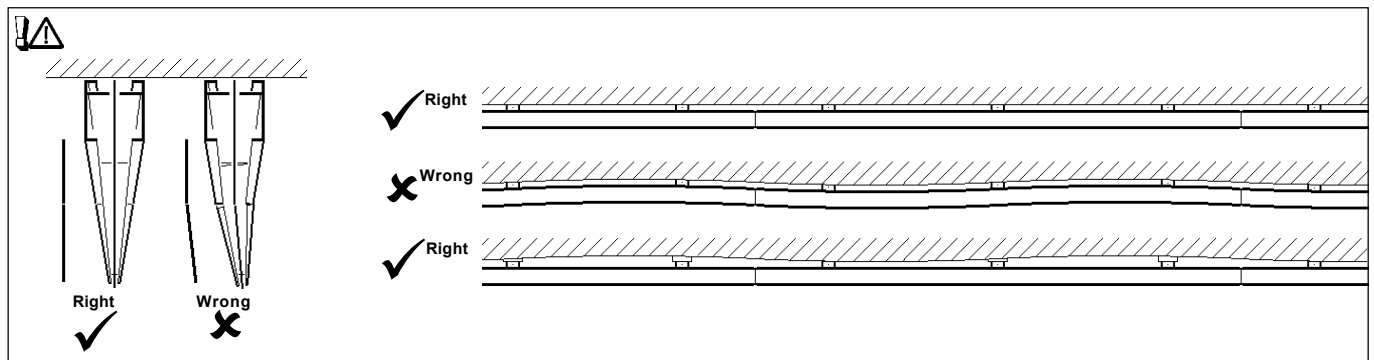

Track Mountings

IS510H

- L1 - Lytespan 1
- L1R - Lytespan 1 Recessed
- T1 - Tubetrack 1
- L3 - Lytespan 3
- L3R - Lytespan 3 Recessed

⚠ **Kg (Max.)**

Track System	Kg (Max.)	
	Distributed	Point
Lytespan 1	7.4Kg	4.6Kg
Recessed Lytespan 1	21.6Kg	13.5Kg
Lytespan 3	32.0Kg	20.0Kg
Recessed Lytespan 3	46.0Kg	28.5Kg