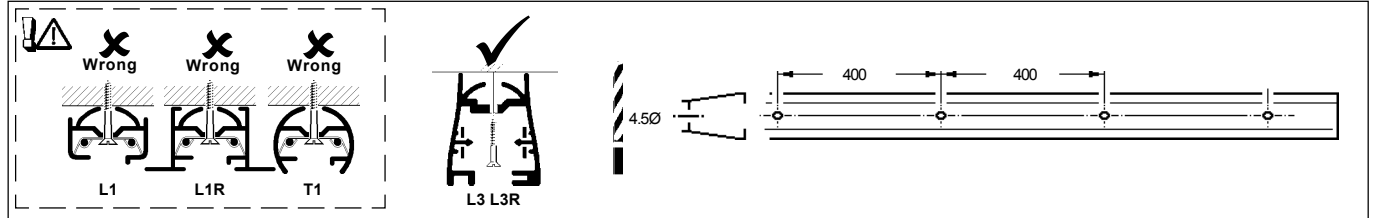

Track Mountings

IS510H

- L1 - Lytespan 1
- L1R - Lytespan 1 Recessed
- T1 - Tubetrack 1
- L3 - Lytespan 3
- L3R - Lytespan 3 Recessed

⚠ **Kg (Max.)**

Track System	Kg (Max.)	
	Distributed	Point
Lytespan 1	7.4Kg	4.6Kg
Recessed Lytespan 1	21.6Kg	13.5Kg
Lytespan 3	32.0Kg	20.0Kg
Recessed Lytespan 3	46.0Kg	28.5Kg