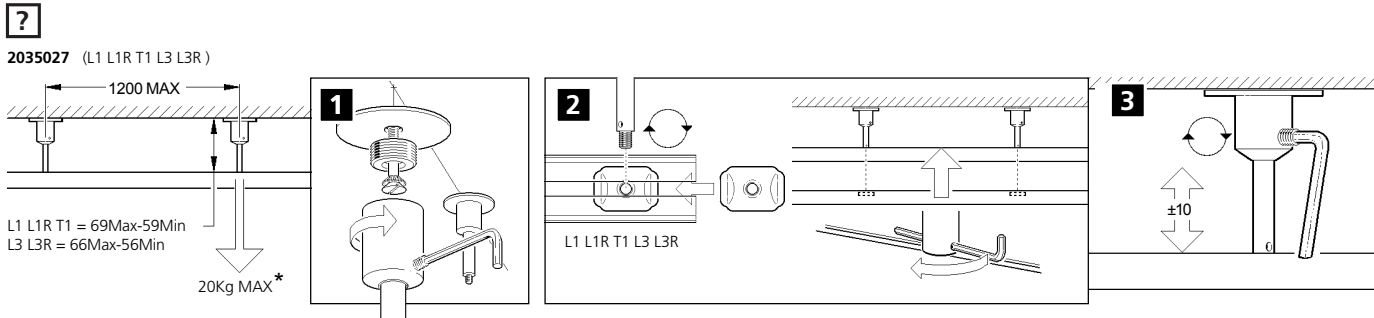

Track Mountings

IS510H

- L1 - Lytespan 1
- L1R - Lytespan 1 Recessed
- T1 - Tubetrack 1
- L3 - Lytespan 3
- L3R - Lytespan 3 Recessed

⚠ **Kg (Max.)**

Track System	Kg (Max.)	
	Distributed	Point
Lytespan 1	7.4Kg	4.6Kg
Recessed Lytespan 1	21.6Kg	13.5Kg
Lytespan 3	32.0Kg	20.0Kg
Recessed Lytespan 3	46.0Kg	28.5Kg