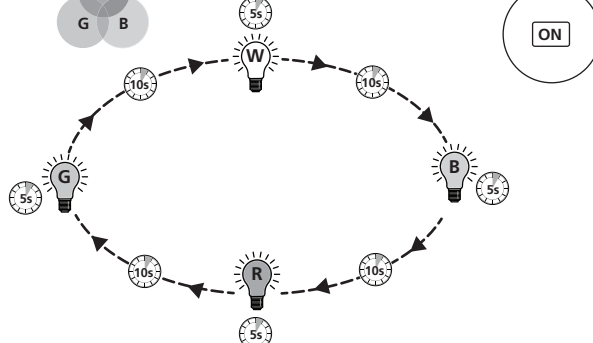

2054872-2054877

0060540 - RGB (12V 50Hz)
0060541 - White 1000lm (12V 50Hz/HF/DC)
0060646 - White 2000lm (12V 50Hz/HF/DC)

1 ⚡ 110-250V +

2

3a

3b

4

5

6a

6b

7

8