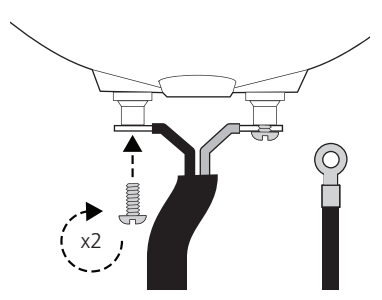

2054872-2054877

0060540 - RGB (12V 50Hz)
 0060541 - White 1000lm (12V 50Hz/HF/DC)
 0060646 - White 2000lm (12V 50Hz/HF/DC)

RF Remote Control (optional)
 0060543
 Battery: CR2016

1 ⚡ 110-250V +

2

3a

3b

4