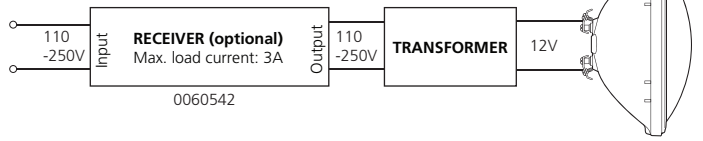

2054872-2054877

0060540 - RGB (12V 50Hz)
 0060541 - White 1000lm (12V 50Hz/HF/DC)
 0060646 - White 2000lm (12V 50Hz/HF/DC)

RF Remote Control (optional)
 0060543
 Battery: CR2016

1 ⚡ 110-250V +

2

3a

3b

4