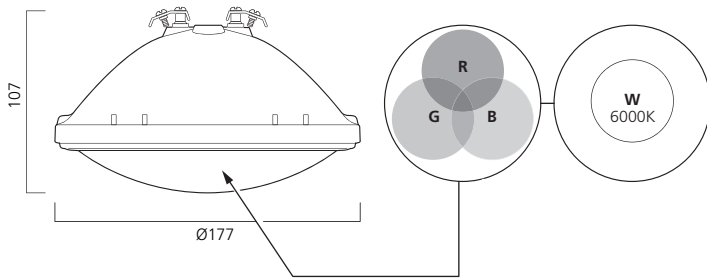

2054872-2054877

0060540 - RGB (12V 50Hz)
 0060541 - White 1000lm (12V 50Hz/HF/DC)
 0060646 - White 2000lm (12V 50Hz/HF/DC)

RF Remote Control (optional)
 0060543
 Battery: CR2016

1 ⚡ 110-250V +

2

3a

3b

4