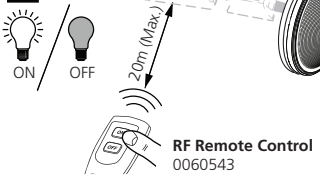

2054872-2054877

0060540 - RGB (12V 50Hz)
0060541 - White 1000lm (12V 50Hz/HF/DC)
0060646 - White 2000lm (12V 50Hz/HF/DC)

1 ⚡ 110-250V +

2

3a

3b

4

5

6a

6b

7

8