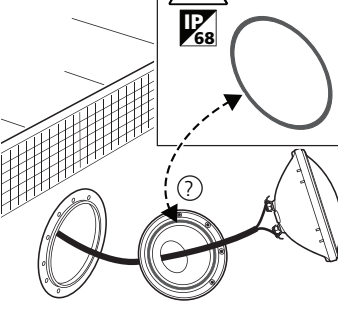

2054872-2054877

0060540 - RGB (12V 50Hz)
 0060541 - White 1000lm (12V 50Hz/HF/DC)
 0060646 - White 2000lm (12V 50Hz/HF/DC)

RF Remote Control (optional)
 0060543
 Battery: CR2016

1 ⚡ 110-250V +

2

3a

3b

4