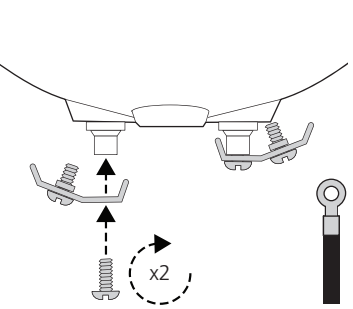

2054872-2054877

0060540 - RGB (12V 50Hz)
 0060541 - White 1000lm (12V 50Hz/HF/DC)
 0060646 - White 2000lm (12V 50Hz/HF/DC)

RF Remote Control (optional)
 0060543
 Battery: CR2016

1 ⚡ 110-250V +

2

3a

3b

4