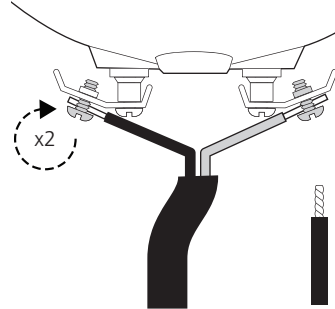

2054872-2054877

0060540 - RGB (12V 50Hz)
 0060541 - White 1000lm (12V 50Hz/HF/DC)
 0060646 - White 2000lm (12V 50Hz/HF/DC)

RF Remote Control (optional)
 0060543
 Battery: CR2016

1 ⚡ 110-250V +

2

3a

3b

4