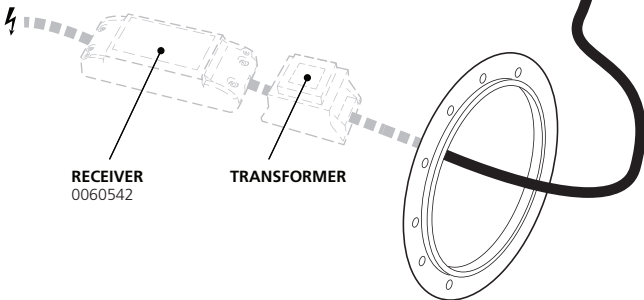

2054872-2054877

0060540 - RGB (12V 50Hz)
 0060541 - White 1000lm (12V 50Hz/HF/DC)
 0060646 - White 2000lm (12V 50Hz/HF/DC)

RF Remote Control (optional)
 0060543
 Battery: CR2016

1 ⚡ 110-250V +

2

3a

3b

4