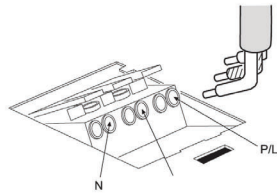

	L	E	H
<b>1/2 x 28W</b> (1200 x 300)	1196	274	52
<b>3/4 x 28W</b> (1200 x 600)	1196	574	52
<b>3/4 x 14W</b> (600 x 600)	596	574	52

**1** ⚡ 220-240V  
0.75mm<sup>2</sup> Min.

EB MPM

DB 1-10V MPM

DALI MPM

EB WIEL

DB 10

DALI

**2**

**A**

**B**

**3**

**4**

**5**