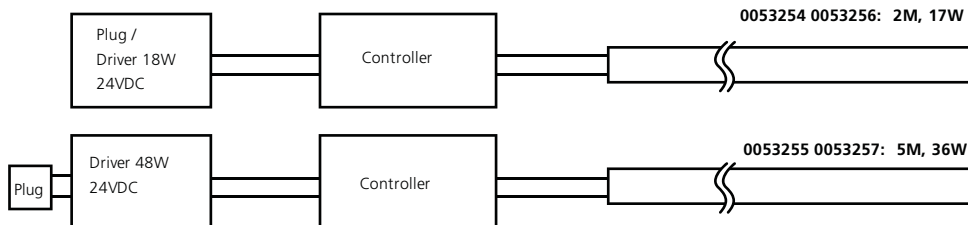

0053254  
0053255  
0053256  
0053257

**1**

0053254 0053256: L=2000mm  
0053255 0053257: L=5000mm

**2**

**3**

**4** ⚡ 220-240V~

**5**

**6** EN - English