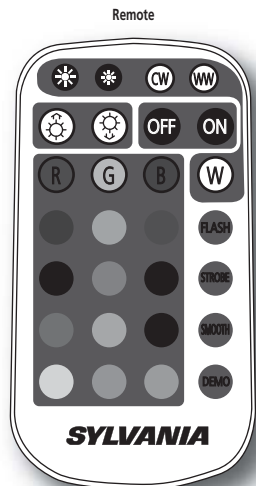

0053254  
0053255  
0053256  
0053257

**1**

0053254 0053256: L=2000mm  
0053255 0053257: L=5000mm

**2**

**3**

**4** ⚡ 220-240V~

**5**

**6** EN - English

<b>R</b>	Select Red	<b>W</b>	Select White Mode
<b>G</b>	Select Green	<b>WW</b>	Reduce CCT to get Warm White
<b>B</b>	Select Blue	<b>CW</b>	Increase CCT to get Cool White
	Dim up (colours) Speed up (effects)		Dim up (white)
	Dim down (colours) Slow down (effects)		Dim down (white)
<b>FLASH</b>	Flashes between a variety of colours	<b>SMOOTH</b>	Smoothly fades across all colours
<b>STROBE</b>	Automatically dims colour up and down	<b>DEMO</b>	Shows all colours including white

<b>R</b>	Commande Rouge	<b>W</b>	Mode couleur blanche
<b>G</b>	Commande Vert	<b>WW</b>	Diminuer la température de couleur (blanc chaud)
<b>B</b>	Commande Bleu	<b>CW</b>	Augmenter la température de couleur (blanc froid)
	Augmenter l'intensité (couleurs) Accélérer (les effets)		Augmenter l'intensité (couleur blanche)
	Diminuer l'intensité (couleurs) Ralentir (les effets)		Diminuer l'intensité (couleur blanche)
<b>FLASH</b>	Changer les variantes de couleurs	<b>SMOOTH</b>	Mode changement fluide des couleurs
<b>STROBE</b>	Augmenter ou diminuer automatiquement les couleurs	<b>DEMO</b>	Mode démonstration de toutes les couleurs

<b>R</b>	Rotton auswählen	<b>W</b>	Weißton auswählen
<b>G</b>	Grünton auswählen	<b>WW</b>	Reduktion der Farbtemperatur (Warmweiß)
<b>B</b>	Blauton auswählen	<b>CW</b>	Erhöhung der Farbtemperatur (Kaltweiß)
	Helligkeit erhöhen (farbiges Licht) Beschleunigung des Farbwechsels		Helligkeit erhöhen (weißes Licht)
	Helligkeit verringern (farbiges Licht) Verlangsamung des Farbwechsels		Helligkeit verringern (weißes Licht)
<b>FLASH</b>	Farbwechsel blinkend	<b>SMOOTH</b>	Sanfter Farbwechsel
<b>STROBE</b>	Automatische Helligkeitsregulierung von farbigem Licht	<b>DEMO</b>	Demonstration des Farbwechsels über alle Lichtfarben inkl. Weiß