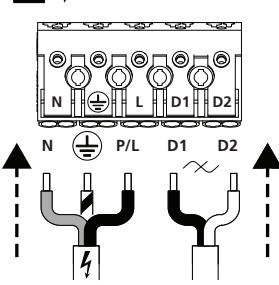

2 230-240V + DALI

3

4a 0039837 Clamp kit

4b 0039837 Clamp kit

3000 lm, 8000 lm, 12000 lm

4c 0039837 Clamp kit

3000 lm, 8000 lm, 12000 lm

!