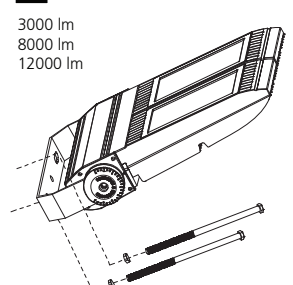

2 230-240V + DALI

3

4a 0039837 Clamp kit

4b 0039837 Clamp kit

3000 lm, 8000 lm, 12000 lm

4c 0039837 Clamp kit

3000 lm, 8000 lm, 12000 lm

!