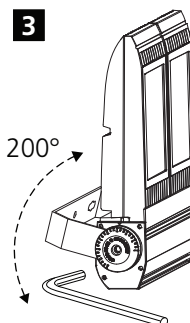

2 230-240V + DALI

3

4a 0039837 Clamp kit

4b 0039837 Clamp kit

3000 lm, 8000 lm, 12000 lm

4c 0039837 Clamp kit

3000 lm, 8000 lm, 12000 lm

!