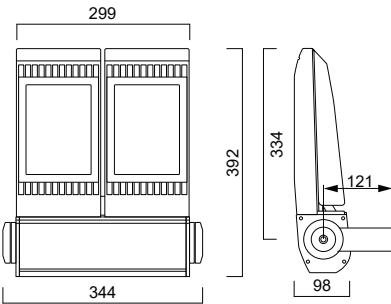

220-240 V 50/60 Hz

3000 lm

8000 lm

12000 lm

20000 lm

30000 lm

1 230-240V

2 230-240V

2 230-240V + DALI

3

4a 0039837 Clamp kit

4b 0039837 Clamp kit

3000 lm, 8000 lm, 12000 lm

4c 0039837 Clamp kit

3000 lm, 8000 lm, 12000 lm

!