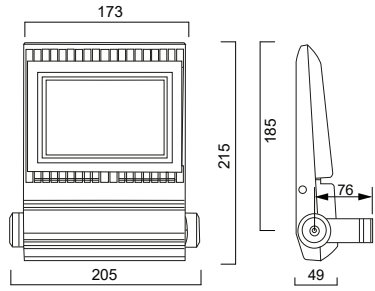

220-240 V 50/60 Hz

3000 lm