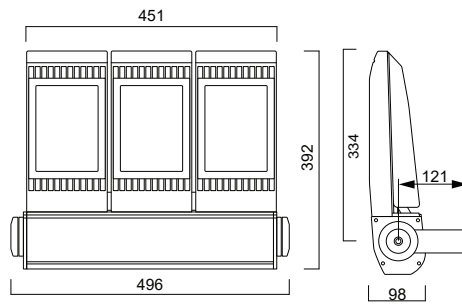

220-240 V 50/60 Hz

3000 lm

8000 lm

12000 lm

20000 lm

30000 lm

1 230-240V

2 230-240V

2 230-240V + DALI

3

4a 0039837 Clamp kit

4b 0039837 Clamp kit

3000 lm, 8000 lm, 12000 lm

4c 0039837 Clamp kit

3000 lm, 8000 lm, 12000 lm

!