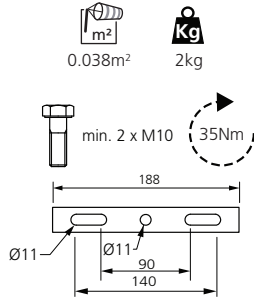

220-240 V 50/60 Hz

3000 lm