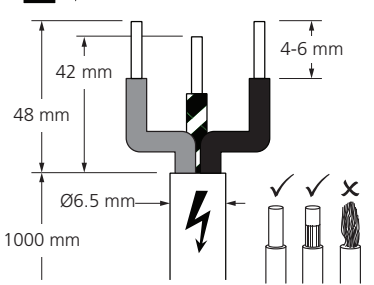

220-240 V 50/60 Hz

3000 lm

8000 lm

12000 lm

20000 lm

30000 lm

1 230-240V

2 230-240V

2 230-240V + DALI

3

4a 0039837 Clamp kit

4b 0039837 Clamp kit

3000 lm, 8000 lm, 12000 lm

4c 0039837 Clamp kit

3000 lm, 8000 lm, 12000 lm

!