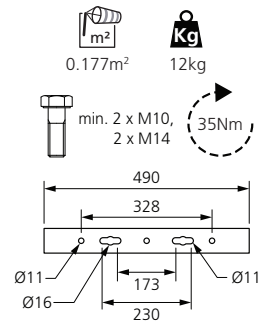

220-240 V 50/60 Hz

3000 lm

8000 lm

12000 lm

20000 lm

30000 lm

1 230-240V

2 230-240V

2 230-240V + DALI

3

4a 0039837 Clamp kit

4b 0039837 Clamp kit

3000 lm, 8000 lm, 12000 lm

4c 0039837 Clamp kit

3000 lm, 8000 lm, 12000 lm

!