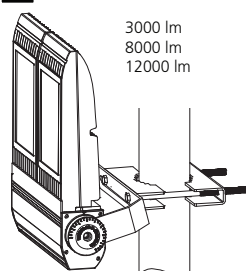

2 230-240V + DALI

3

4a 0039837 Clamp kit

4b 0039837 Clamp kit

3000 lm, 8000 lm, 12000 lm

4c 0039837 Clamp kit

3000 lm, 8000 lm, 12000 lm

!