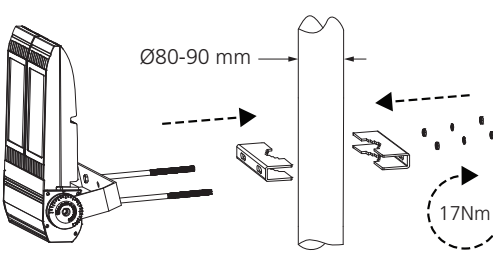

2 230-240V + DALI

3

4a 0039837 Clamp kit

4b 0039837 Clamp kit

3000 lm, 8000 lm, 12000 lm

4c 0039837 Clamp kit

3000 lm, 8000 lm, 12000 lm

!