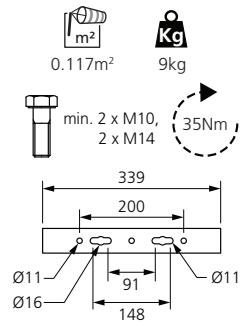

220-240 V 50/60 Hz

3000 lm

8000 lm

12000 lm

20000 lm

30000 lm

1 230-240V

2 230-240V

2 230-240V + DALI

3

4a 0039837 Clamp kit

4b 0039837 Clamp kit

3000 lm, 8000 lm, 12000 lm

4c 0039837 Clamp kit

3000 lm, 8000 lm, 12000 lm

!