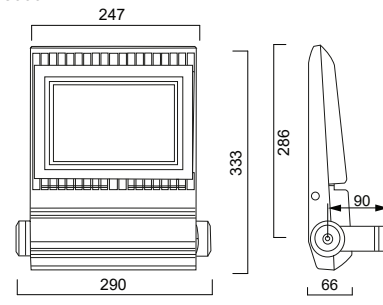

220-240 V 50/60 Hz

3000 lm

8000 lm

12000 lm

20000 lm

30000 lm

1 230-240V

2 230-240V

2 230-240V + DALI

3

4a 0039837 Clamp kit

4b 0039837 Clamp kit

3000 lm, 8000 lm, 12000 lm

4c 0039837 Clamp kit

3000 lm, 8000 lm, 12000 lm

!