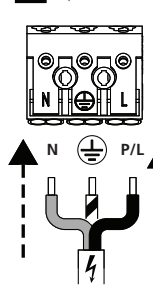

2 230-240V + DALI

3

4a 0039837 Clamp kit

4b 0039837 Clamp kit

3000 lm, 8000 lm, 12000 lm

4c 0039837 Clamp kit

3000 lm, 8000 lm, 12000 lm

!