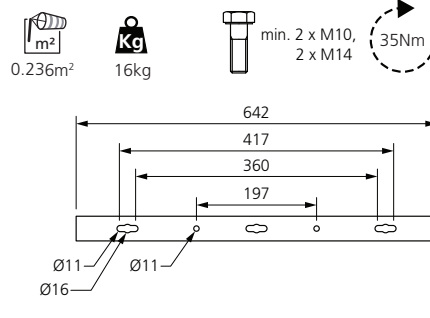

220-240 V 50/60 Hz

3000 lm

8000 lm

12000 lm

20000 lm

30000 lm

1 230-240V

2 230-240V

2 230-240V + DALI

3

4a 0039837 Clamp kit

4b 0039837 Clamp kit

3000 lm, 8000 lm, 12000 lm

4c 0039837 Clamp kit

3000 lm, 8000 lm, 12000 lm

!