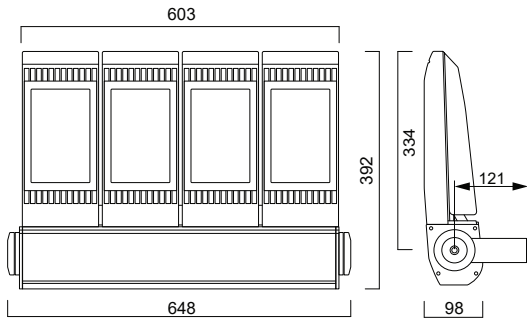

220-240 V 50/60 Hz

3000 lm

8000 lm

12000 lm

20000 lm

30000 lm

1 230-240V

2 230-240V

2 230-240V + DALI

3

4a 0039837 Clamp kit

4b 0039837 Clamp kit

3000 lm, 8000 lm, 12000 lm

4c 0039837 Clamp kit

3000 lm, 8000 lm, 12000 lm

!