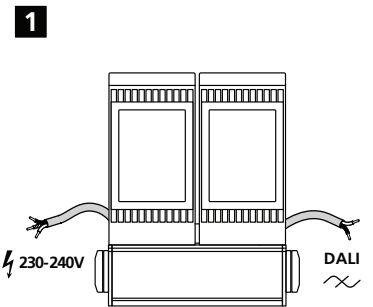

220-240 V 50/60 Hz

3000 lm

8000 lm

12000 lm

20000 lm

30000 lm

1 230-240V

2 230-240V

2 230-240V + DALI

3

4a 0039837 Clamp kit

4b 0039837 Clamp kit

3000 lm, 8000 lm, 12000 lm

4c 0039837 Clamp kit

3000 lm, 8000 lm, 12000 lm

!