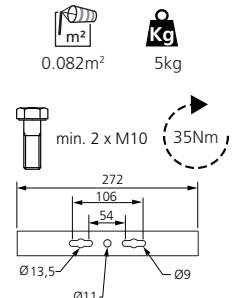

220-240 V 50/60 Hz

3000 lm

8000 lm

12000 lm

20000 lm

30000 lm

1 230-240V

2 230-240V

2 230-240V + DALI

3

4a 0039837 Clamp kit

4b 0039837 Clamp kit

3000 lm, 8000 lm, 12000 lm

4c 0039837 Clamp kit

3000 lm, 8000 lm, 12000 lm

!