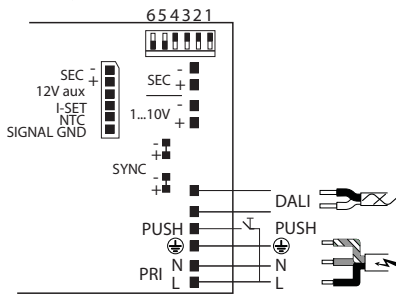

0047438 - 39  
0047444 - 49

230-240V~ 50/60Hz

**1**

600 x 600  
625 x 625

**2** ⚡ 230-240V~

0.5-1.5mm<sup>2</sup>

**3** ⚡ 230-240V~ + DALI

**3** ⚡ 230-240V~ + 1-10V

**4**

**1** ?

[01] x4

[02] x8

**2** ?

**3** ?