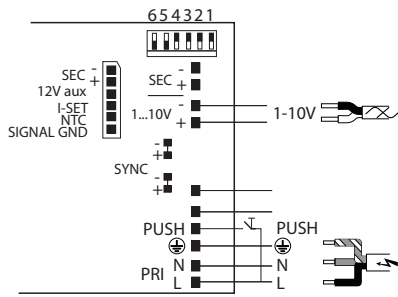

0047438 - 39  
0047444 - 49

230-240V~ 50/60Hz

**1**

600 x 600  
625 x 625

**2** ⚡ 230-240V~

0.5-1.5mm<sup>2</sup>

**3** ⚡ 230-240V~ + DALI

**3** ⚡ 230-240V~ + 1-10V

**4**

**1** ?

[01] x4

[02] x8

**2** ?

**3** ?