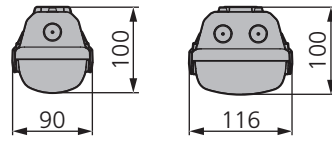

Power (W)	A	B	C
1 x 14/24 W	665	360	308
2 x 14/24 W	665	360	308
1 x 28/36/54 W	1278	700	575
1 x 35/49/58/80 W	1578	1000	575
2 x 28/36/54 W	1278	700	575
2 x 35/49/58/80 W	1578	1000	575

**2** AC 220-240V