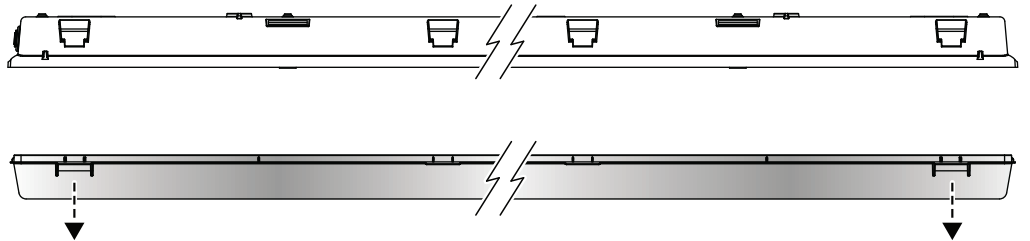

Power (W)	A	B	C
1 x 14/24 W	665	360	308
2 x 14/24 W	665	360	308
1 x 28/36/54 W	1278	700	575
1 x 35/49/58/80 W	1578	1000	575
2 x 28/36/54 W	1278	700	575
2 x 35/49/58/80 W	1578	1000	575

**2** AC 220-240V

**3** (b) to (g) ✓ (a) X

**4**