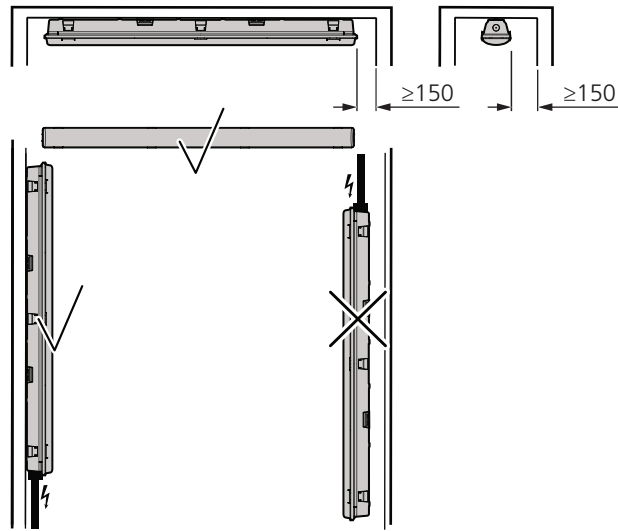

Power (W)	A	B	C
1 x 14/24 W	665	360	308
2 x 14/24 W	665	360	308
1 x 28/36/54 W	1278	700	575
1 x 35/49/58/80 W	1578	1000	575
2 x 28/36/54 W	1278	700	575
2 x 35/49/58/80 W	1578	1000	575

**2** AC 220-240V

**3** (b) to (g) ✓ (a) X

**4**