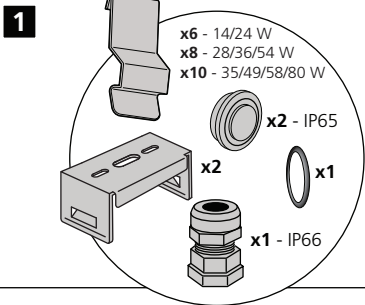

Power (W)	A	B	C
1 x 14/24 W	665	360	308
2 x 14/24 W	665	360	308
1 x 28/36/54 W	1278	700	575
1 x 35/49/58/80 W	1578	1000	575
2 x 28/36/54 W	1278	700	575
2 x 35/49/58/80 W	1578	1000	575

**2** AC 220-240V

**3** (b) to (g) ✓ (a) X

**4**