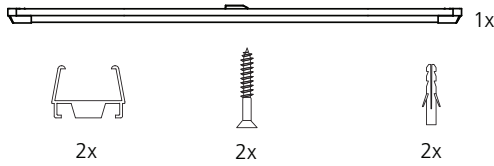

0045158-0045165

220-240V~ 50/60Hz

Model	L(mm)	W(mm)	H(mm)	Watt(w)
0045158	600	37.2	46	8
0045159	1200	37.2	46	16
0045160	1500	37.2	46	18
0045161	1800	37.2	46	24

Model	L(mm)	W(mm)	H(mm)	Watt(w)
0045162	600	82.2	48	16
0045163	1200	82.2	48	30
0045164	1500	82.2	48	36
0045165	1800	82.2	48	48

0045158-0045160  
0045162-0045164

0045161  
0045165

1a

Model	L(mm)
0045158/0045162	300
0045159/0045163	600
0045160/0045164	750

1b

Model	L1(mm)	L2(mm)
0045161	425	475
0045165	425	475

2a

0045158-60  
0045162-64