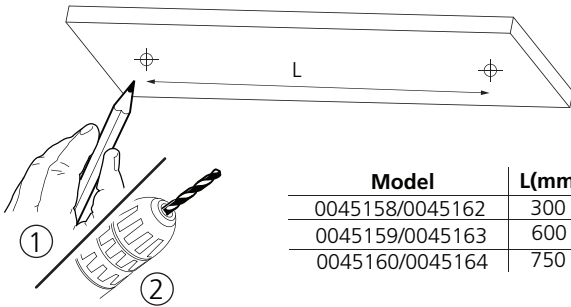

0045158-0045165

220-240V~ 50/60Hz

Model	L(mm)	W(mm)	H(mm)	Watt(w)
0045158	600	37.2	46	8
0045159	1200	37.2	46	16
0045160	1500	37.2	46	18
0045161	1800	37.2	46	24

Model	L(mm)	W(mm)	H(mm)	Watt(w)
0045162	600	82.2	48	16
0045163	1200	82.2	48	30
0045164	1500	82.2	48	36
0045165	1800	82.2	48	48

0045158-0045160  
0045162-0045164

0045161  
0045165

1a

Model	L(mm)
0045158/0045162	300
0045159/0045163	600
0045160/0045164	750

1b

Model	L1(mm)	L2(mm)
0045161	425	475
0045165	425	475

2a

0045158-60  
0045162-64