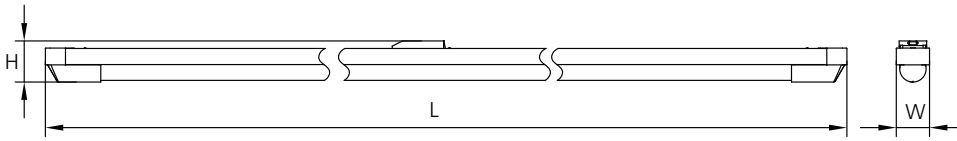

0045158-0045165

220-240V~ 50/60Hz

Model	L(mm)	W(mm)	H(mm)	Watt(w)
0045158	600	37.2	46	8
0045159	1200	37.2	46	16
0045160	1500	37.2	46	18
0045161	1800	37.2	46	24

Model	L(mm)	W(mm)	H(mm)	Watt(w)
0045162	600	82.2	48	16
0045163	1200	82.2	48	30
0045164	1500	82.2	48	36
0045165	1800	82.2	48	48

0045158-0045160  
0045162-0045164

0045161  
0045165

1a

Model	L(mm)
0045158/0045162	300
0045159/0045163	600
0045160/0045164	750

1b

Model	L1(mm)	L2(mm)
0045161	425	475
0045165	425	475

2a

0045158-60  
0045162-64