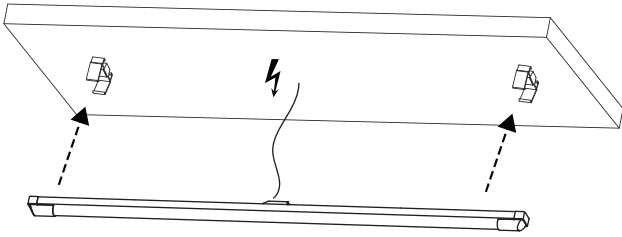

9a ⚡ 230-240V

0045158-60
0045162-64