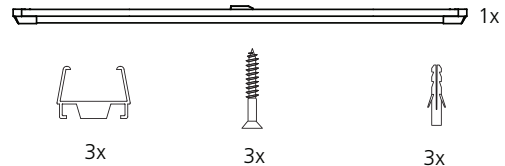

0045158-0045165

220-240V~ 50/60Hz

Model	L(mm)	W(mm)	H(mm)	Watt(w)
0045158	600	37.2	46	8
0045159	1200	37.2	46	16
0045160	1500	37.2	46	18
0045161	1800	37.2	46	24

Model	L(mm)	W(mm)	H(mm)	Watt(w)
0045162	600	82.2	48	16
0045163	1200	82.2	48	30
0045164	1500	82.2	48	36
0045165	1800	82.2	48	48

0045158-0045160  
0045162-0045164

0045161  
0045165

1a

Model	L(mm)
0045158/0045162	300
0045159/0045163	600
0045160/0045164	750

1b

Model	L1(mm)	L2(mm)
0045161	425	475
0045165	425	475

2a

0045158-60  
0045162-64