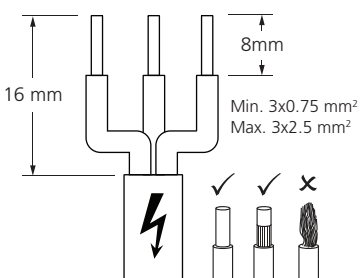

3

⚡ 230-240V