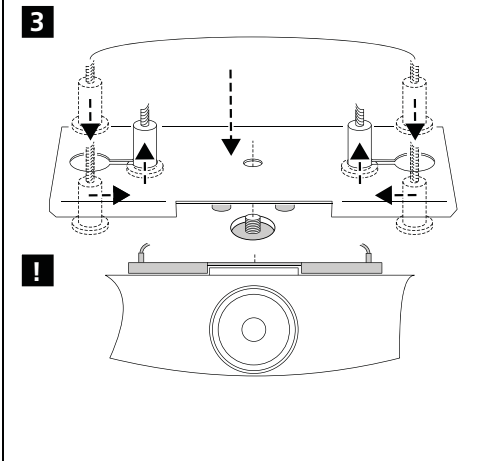

230-240V~ 50/60Hz

5 ⚡ 230-240V~

3 x 1.0mm² Min.

5 ⚡ 230-240V~ + ⚡ DALI

5 x 1.0mm² Min.

5 ⚡ 230-240V~ + ⚡

4 x 1.0mm² Min.

5 ⚡ 230-240V~ + ⚡ DALI + ⚡

6 x 1.0mm² Min.

5 ⚡ 230-240V~ + ⚡ DALI + ⚡

5 x 1.0mm² Min.

6

7