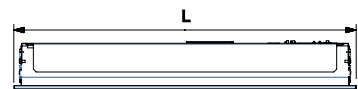

272512

IS500 230-240V~ 50/60Hz 

| | (millimetres) | | | Weight Kg* |
|----------|---------------|------|----|---------------|
| | W | L | H | |
| 600x600 | 596 | 596 | 80 | 4.2 |
| 300x1200 | 296 | 1196 | 80 | 4.5 |