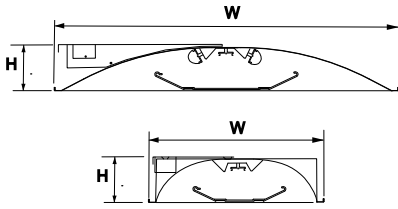

272512

IS500 230-240V~ 50/60Hz 

| | (millimetres) | | | Weight Kg* |
|----------|---------------|------|----|---------------|
| | W | L | H | |
| 600x600 | 596 | 596 | 80 | 4.2 |
| 300x1200 | 296 | 1196 | 80 | 4.5 |