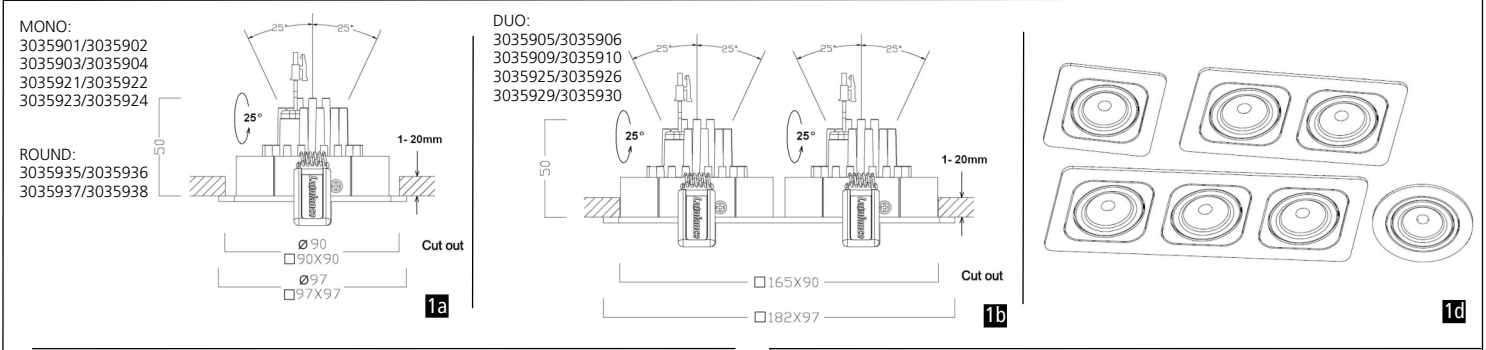

Koppel het toestel af van de netspanning voor elk onderhoud.

Isolera från elnätet innan något underhåll.

Switch Off

Abschalten

Débrancher

Desconectar

Uitschakelen

Stäng av