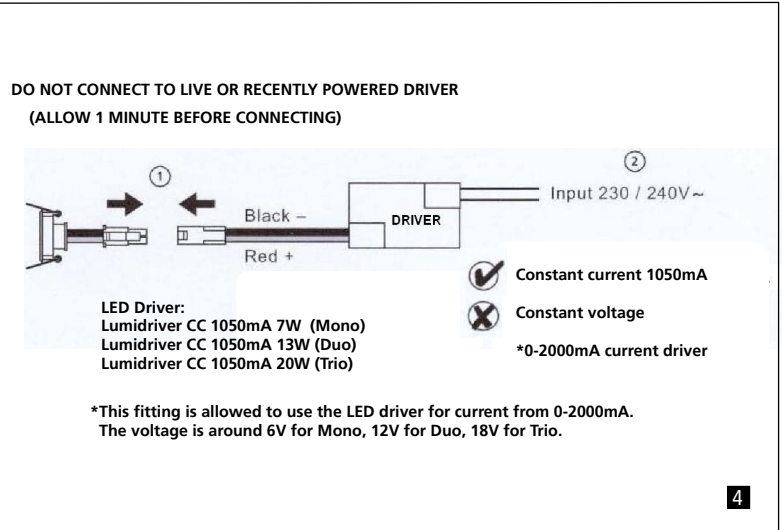

Koppel het toestel af van de netspanning voor elk onderhoud.

Isolera från elnätet innan något underhåll.

Switch Off

Abschalten

Débrancher

Desconectar

Uitschakelen

Stäng av