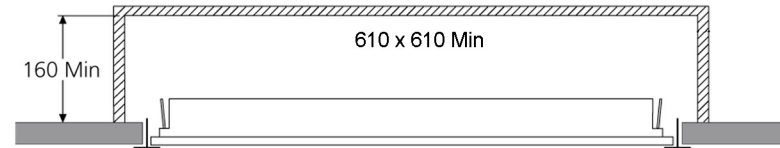

Koppel het toestel af van de netspanning voor elk onderhoud.

Isolera från elnätet innan något underhåll.

Switch Off
Abschalten
Débrancher
Desconectar
Uitschakelen
Stäng av

	L	E	H
3/4 x 28W (1200 x 600)	1196	574	52
3/4 x 14W (600 x 600)	596	574	52