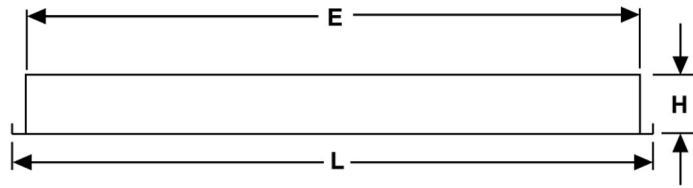

Koppel het toestel af van de netspanning voor elk onderhoud.

Isolera från elnätet innan något underhåll.

Switch Off
Abschalten
Débrancher
Desconectar
Uitschakelen
Stäng av

	L	E	H
3/4 x 28W (1200 x 600)	1196	574	52
3/4 x 14W (600 x 600)	596	574	52