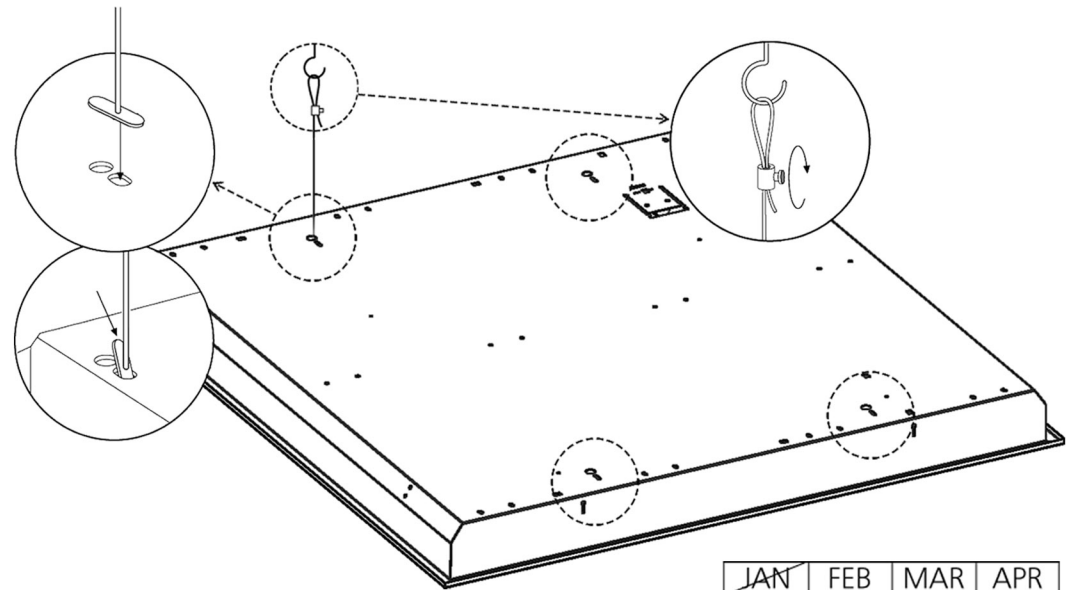

IVY 2 EM Recessed

ta 25°

These products must be Earthed

IS15009

600x600 - 0055482, 0055483, 0055486, 0055487

1200x600 - 0055506, 0055507, 0055490, 0055491, 0055498, 0055499, 0055510, 0055511, 0055494, 0055495, 0055502, 0055503

Isolate from the mains supply before any maintenance.

Vor Wartungsarbeiten von der Netzspannung trennen.

Veillez isoler le luminaire du courant avant toute maintenance.

Aislar de la red eléctrica antes de cualquier operación de mantenimiento.

Koppel het toestel af van de netspanning voor elk onderhoud.

Isolera från elnätet innan något underhåll.

Switch Off
Abschalten
Débrancher
Desconectar
Uitschakelen
Stäng av

	L	E	H
3/4 x 28W (1200 x 600)	1196	574	52
3/4 x 14W (600 x 600)	596	574	52

1 220-240V
0.75mm² Min.

EB E3 MPM

DALI E3

EB E3 WIEL

DALI E3

2

A

B

3

4

5

JAN	FEB	MAR	APR
MAY	JUN	JUL	AUG
SEP	OCT	NOV	DEC
2013	2014	2015	2016
2017	2018	2019	2020
2021	2022	2023	2024

Suitable for use indoors
Geegnet für Innenanwendung
Pour un usage interne
Adecuada para uso en interiores
Geschikt voor gebruik binnen
Lämpig för inomhusbruk