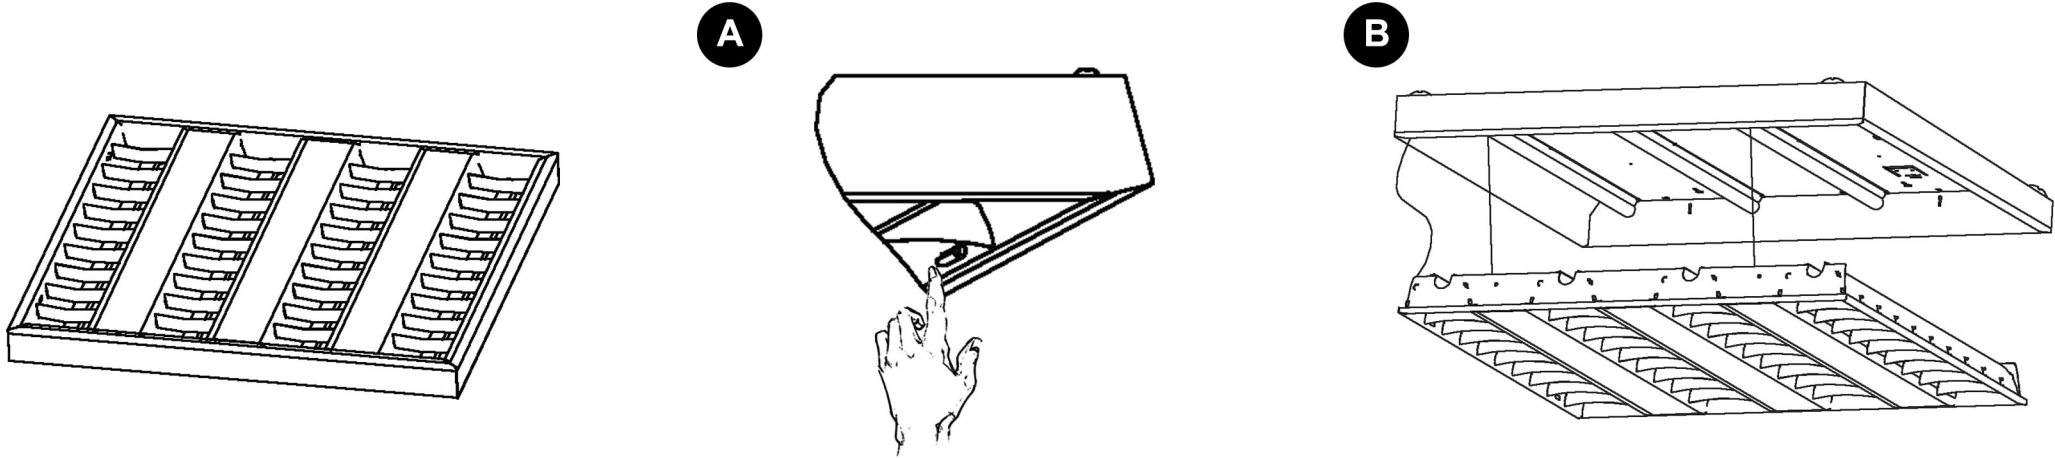

L	I	H	F	f
1/2 x 28W (1200 x 300)	1196	296	52	1086	100
3/4 x 28W (1200 x 600)	1196	596	52	1086	265
3/4 x 14W (600 x 600)	596	596	52	500	265

1 220-240V
0.75mm² Min.

EB MPM

DB 1-10V MPM

DA DA

DALI MPM

DA DA

2