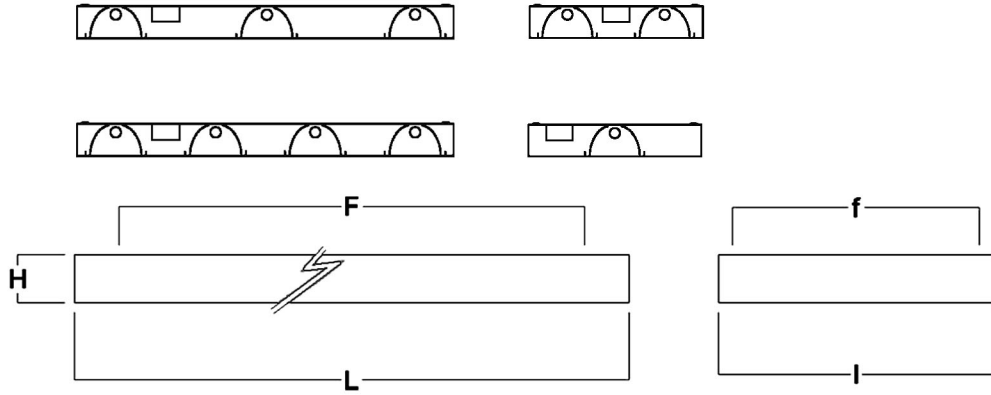

IVY 2 Surface

ta 25°

These products must be Earthed

IS15010

600x600 - 0050828, 0050829, 0050820, 0050821, 0050868, 0050869, 0050870, 0050871, 0050824, 0050825, 0050832, 0050833
 1200x300 - 0050872, 0050873, 0050874, 0050875
 1500x300 - 0050876, 0050877, 0050878, 0050879
 1200x600 - 0050852, 0050853, 0050844, 0050845, 0050848, 0050849, 0050856, 0050857

Koppel het toestel af van de netspanning voor elk onderhoud.

Isolera från elnätet innan något underhåll.

Switch Off
 Abschalten
Débrancher
 Desconectar
Uitschakelen
 Stäng av

	L	I	H	F	f
1/2 x 28W (1200 x 300)	1196	296	52	1086	100
3/4 x 28W (1200 x 600)	1196	596	52	1086	265
3/4 x 14W (600 x 600)	596	596	52	500	265