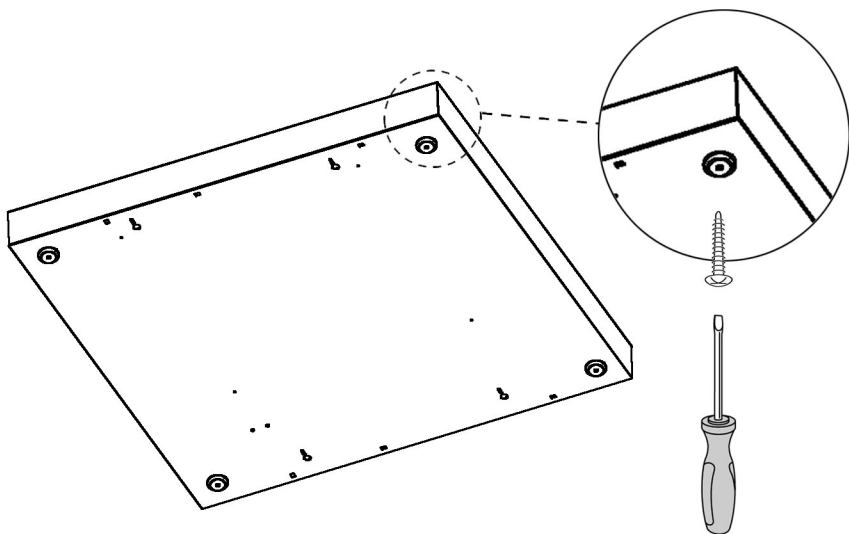

IVY 2 Surface

ta 25°

These products must be Earthed

IS15010

600x600 - 0050828, 0050829, 0050820, 0050821, 0050868, 0050869, 0050870, 0050871, 0050824, 0050825, 0050832, 0050833
1200x300 - 0050872, 0050873, 0050874, 0050875
1500x300 - 0050876, 0050877, 0050878, 0050879
1200x600 - 0050852, 0050853, 0050844, 0050845, 0050848, 0050849, 0050856, 0050857

Isolate from the mains supply before any maintenance.

Vor Wartungsarbeiten von der Netzspannung trennen.

Veillez isoler le luminaire du courant avant toute maintenance.

Aislar de la red eléctrica antes de cualquier operación de mantenimiento.

Koppel het toestel af van de netspanning voor elk onderhoud.

Isolera från elnätet innan något underhåll.

Switch Off
Abschalten
Débrancher
Desconectar
Uitschakelen
Stäng av

	L	I	H	F	f
1/2 x 28W (1200 x 300)	1196	296	52	1086	100
3/4 x 28W (1200 x 600)	1196	596	52	1086	265
3/4 x 14W (600 x 600)	596	596	52	500	265

1 220-240V
0.75mm² Min.

EB MPM

DB 1-10V MPM

DA DA

DALI MPM

DA DA

2

3

4

Suitable for use indoors
Geeignet für Innenanwendung
Pour un usage interne
Adecuada para uso en interiores
Geschikt voor gebruik binnen
Lämpig för inomhusbruk