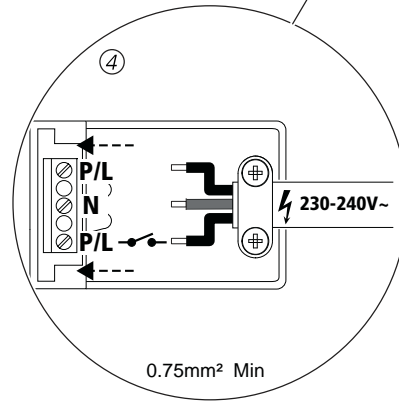

3a ⚡ 230-240V~

0047570-0047576
 0047420-0047423
 0047450-0047457
 0047525-0047528

3b ⚡ 230-240V~ (Without Driver)

0047428

Input to Luminaire:
 650mA 60-70V
 IP 20

3c ⚡ 230-240V~ + DALI

0047424-0047427
 0047522

3d ⚡ 230-240V~ + ⚠

⚠

3