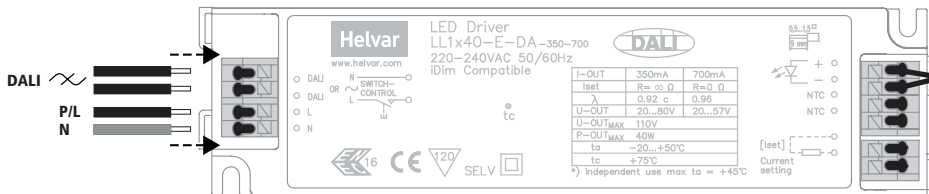

3a ⚡ 230-240V~

0047570-0047576
 0047420-0047423
 0047450-0047457
 0047525-0047528

3b ⚡ 230-240V~ (Without Driver)

0047428

Input to Luminaire:
 650mA 60-70V
 IP 20

3c ⚡ 230-240V~ + DALI

0047424-0047427
 0047522