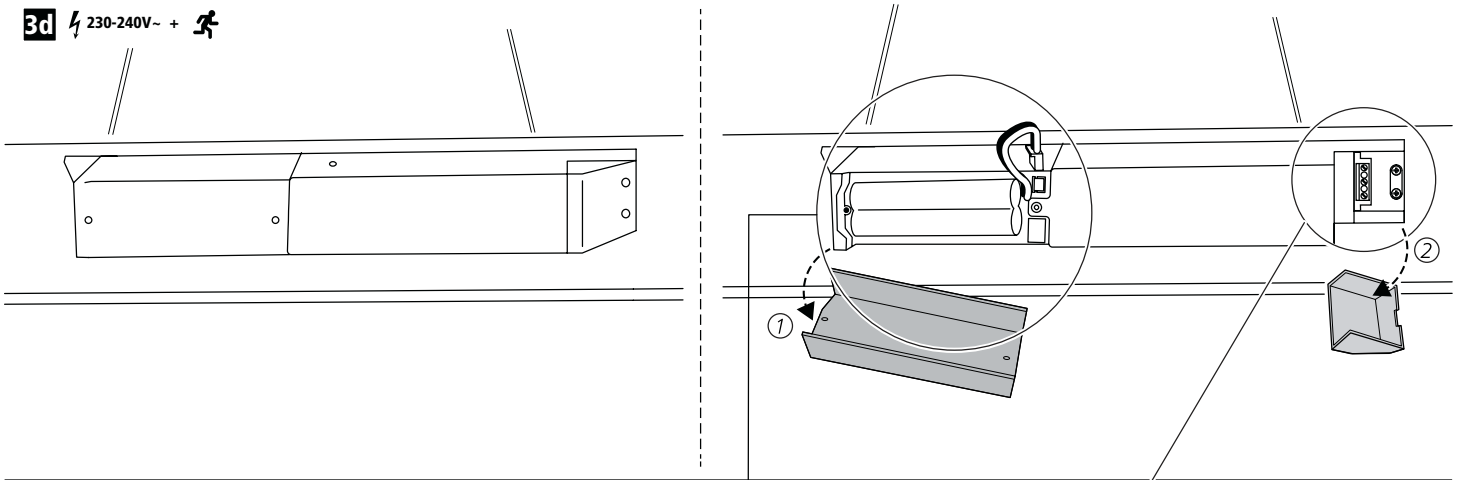

3d ⚡ 230-240V~ + ⚠