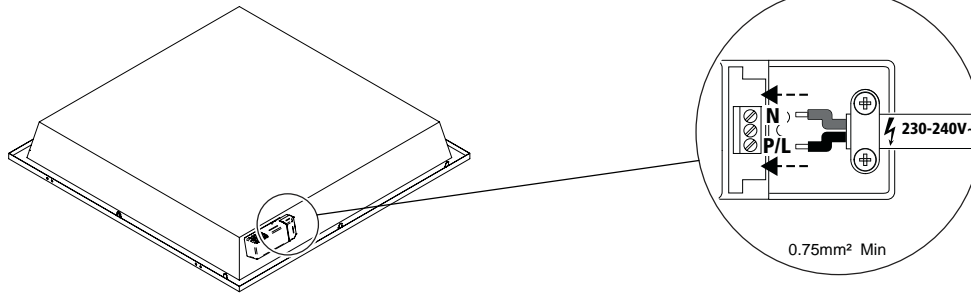

0047570-0047576
 0047420-0047423
 0047424-0047428
 0047450-0047457
 0047525-0047528
 SP 45W 6x6
 SP 45W 12x3
 SP 90W 12x6
 SP 50W 12x6
 0047410-0047411
 0047522

600 x 600 Min
 625 x 625 Min
 1200 x 300 Min
 1200 x 600 Min

3a ⚡ 230-240V~

0047570-0047576
 0047420-0047423
 0047450-0047457
 0047525-0047528

3b ⚡ 230-240V~ (Without Driver)

0047428

Input to Luminaire:
 650mA 60-70V
 IP 20

3c ⚡ 230-240V~ + DALI

0047424-0047427
 0047522