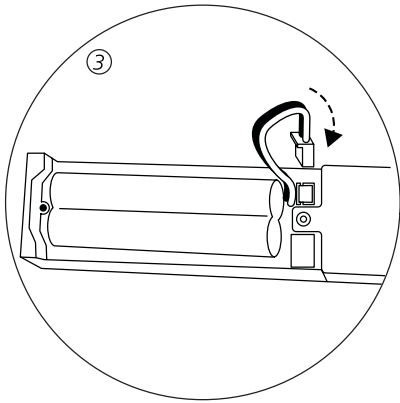

3d ⚡ 230-240V~ + ⚠