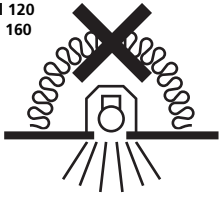

Sml 120
Lrg 160

230-240V~ 50-60Hz

620 x 440 x 150 Min.