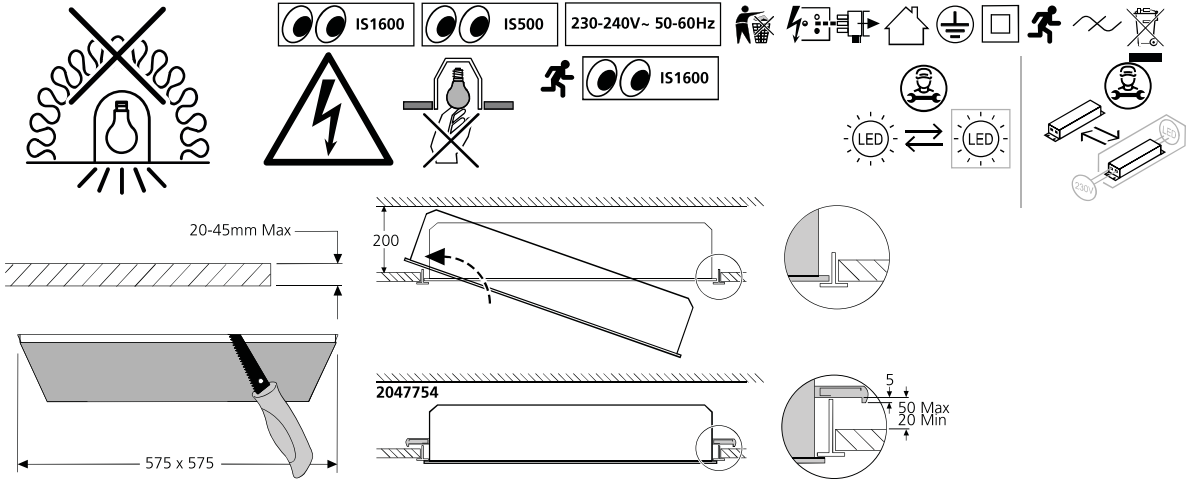

- |                  |                  |
|------------------|------------------|
| 600 x 600        | 625 x 625        |
| 2064456          | 2065036          |
| 2064457 光        | 2065037 光        |
| 2064458 - DALI   | 2065038 - DALI   |
| 2064459 - DALI 光 | 2065039 - DALI 光 |
| 2065011          | 2065044          |
| 2065012          | 2065045 光        |
| 2065013 光        | 2065046 - DALI   |
| 2065014 - DALI   | 2065047 - DALI 光 |
| 2065015 - DALI 光 | 625 x 625 (new)  |
| 2068212          | 2069249-51       |
| 2068213          | 2069261-63       |
| 2068214 光        |                  |
| 2068215          | 1200 x 300       |
| 2068216          | 2069264-73       |
| 600 x 600 (new)  |                  |
| 2069000          | 1250 x 325       |
| 2069241-48       | 2069274-81       |
| 2069252-60       |                  |

**1**

- 600 x 600  
&  
625 x 625
- 1200 x 300  
&  
1250 x 325

**2** 2047754

**2** 光

COMMISSIONING DATE	JAN	FEB	MAR	APR
	MAY	JUN	JUL	AUG
	SEP	OCT	NOV	DEC
	2010	2011	2012	2013
	2014	2015	2016	2017
	2018	2019	2020	2021