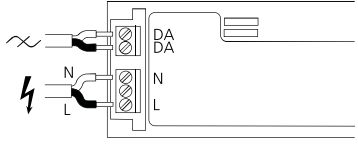

2 光 + DALI

1. 2064458
   2065014
   2065038
   2065046