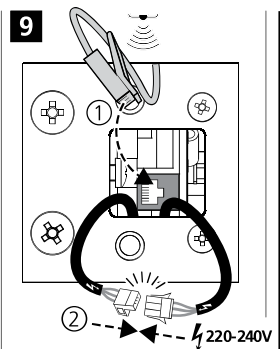

IS500 220-240V~ 50/60Hz

1 ⚡ 220-240V

2

3

4

5a ⚡ 220-240V + ~

5b ⚡ 220-240V + OPERATION

6

7

8

9

10

11

12