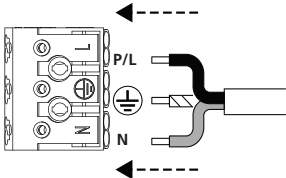

600 x 600/ 1200 x 300			W	L	H	625 x 625/ 1250 x 312.5			W	L	H
3 x	■		595	595	60	3 x	■		620	620	60
2 x	■		595	595	60	2 x	■		620	620	60
2 x	■		296	1196	60	2 x	■		306	1246	60
1 x	■		296	1196	60	1 x	■		306	1246	60

1 230-240V~

1 230-240V~ + 1-10V~

1 230-240V~ + DALI ~ + DALI ~ + Switch-Control

1 230-240V~ + SSC

1 230-240V~ +

1 230-240V~ + + 1-10V~

1 230-240V~ + DALI ~ + EMPRO

2