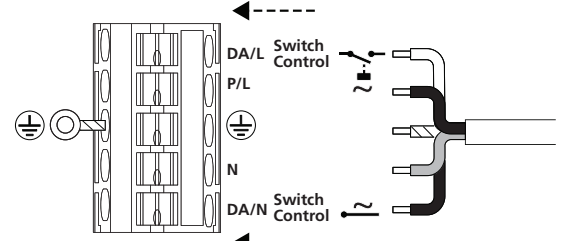

600 x 600/ 1200 x 300			W	L	H	625 x 625/ 1250 x 312.5			W	L	H
3 x	■		595	595	60	3 x	■		620	620	60
2 x	■		595	595	60	2 x	■		620	620	60
2 x	■		296	1196	60	2 x	■		306	1246	60
1 x	■		296	1196	60	1 x	■		306	1246	60

1 230-240V~

1 230-240V~ + 1-10V~

1 230-240V~ + DALI ~ + DALI ~ + Switch-Control

1 230-240V~ + SSC

1 230-240V~ +

1 230-240V~ + + 1-10V~

1 230-240V~ + DALI ~ + EMPRO

2