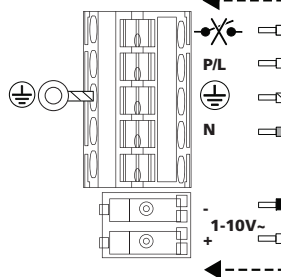

600 x 600/ 1200 x 300			W	L	H	625 x 625/ 1250 x 312.5			W	L	H
3 x	■		595	595	60	3 x	■		620	620	60
2 x	■		595	595	60	2 x	■		620	620	60
2 x	■		296	1196	60	2 x	■		306	1246	60
1 x	■		296	1196	60	1 x	■		306	1246	60

1 230-240V~

1 230-240V~ + 1-10V~

1 230-240V~ + DALI ~ + DALI ~ + Switch-Control

1 230-240V~ + SSC

1 230-240V~ +

1 230-240V~ + + 1-10V~

1 230-240V~ + DALI ~ + EMPRO

2