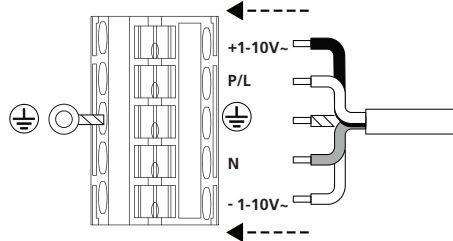

600 x 600/ 1200 x 300			W	L	H	625 x 625/ 1250 x 312.5			W	L	H
3 x	■		595	595	60	3 x	■		620	620	60
2 x	■		595	595	60	2 x	■		620	620	60
2 x	■		296	1196	60	2 x	■		306	1246	60
1 x	■		296	1196	60	1 x	■		306	1246	60

1 230-240V~

1 230-240V~ + 1-10V~

1 230-240V~ + DALI ~ + DALI ~ + Switch-Control

1 230-240V~ + SSC

1 230-240V~ +

1 230-240V~ + + 1-10V~

1 230-240V~ + DALI ~ + EMPRO

2