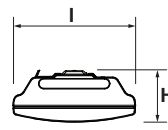

230-240V ~ 50/60Hz

	L (mm)	I (mm)	H (mm)	F (mm)
1200	1250	202	85	1000
1500	1550	202	85	1000

1 — LOOPING

2 —

3 —

⚡ 230-240V

4 —