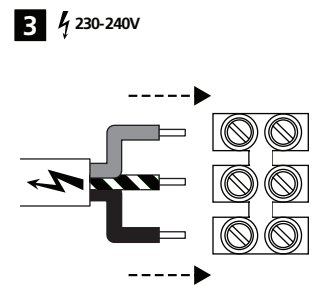

230-240V ~ 50/60Hz

	L (mm)	I (mm)	H (mm)	F (mm)
1200	1250	202	85	1000
1500	1550	202	85	1000

1 — LOOPING

2 —

3 —

⚡ 230-240V

4 —