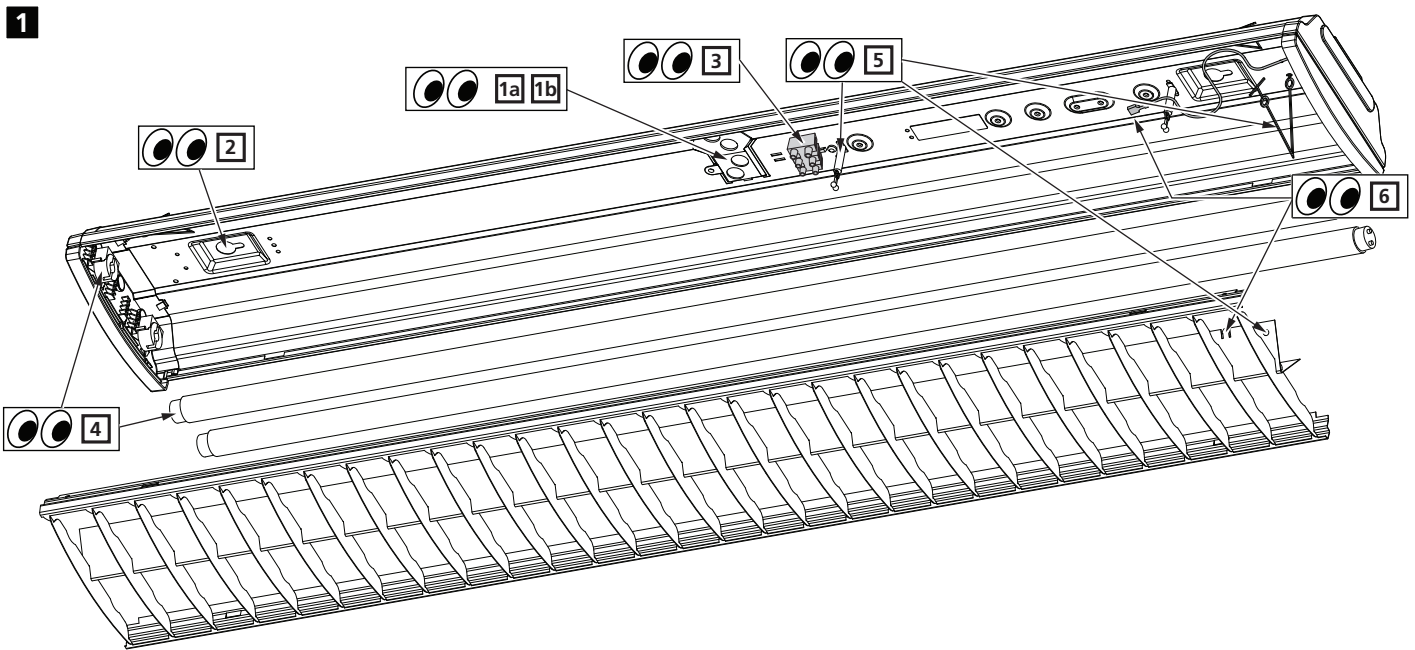

230-240V ~ 50/60Hz

	L (mm)	I (mm)	H (mm)	F (mm)
1200	1250	202	85	1000
1500	1550	202	85	1000

1 — LOOPING

2 —

3 —

⚡ 230-240V

4 —