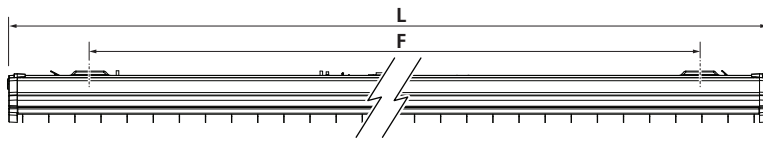

230-240V ~ 50/60Hz

	L (mm)	I (mm)	H (mm)	F (mm)
1200	1250	202	85	1000
1500	1550	202	85	1000

1 — LOOPING

2 —

3 —

⚡ 230-240V

4 —