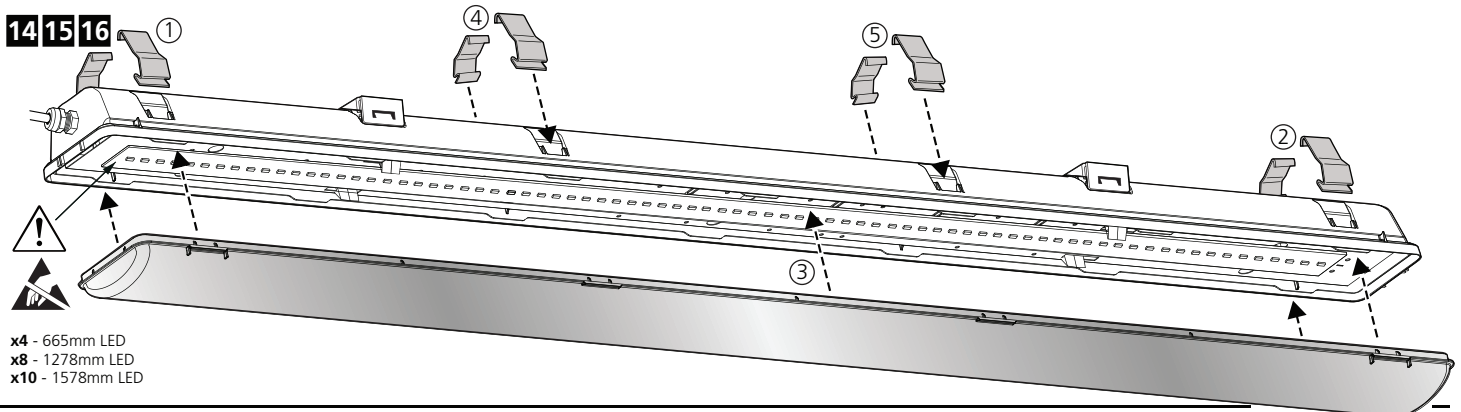

L	W1	W2	H1	H2	F1	F2
665	N/A	110	N/A	78	360	308
1278	84	110	75	78	700	575
1578	84	110	75	78	1000	575

- 0048695-96
- 0048699-700
- 0048705
- 0048710
- 0048775-76
- 0048779-80
- 0048785
- 0048790
- 0048714-15
- 0048718-19
- 0048729
- 0048794-95
- 0048798-99
- 0048804
- 0048809

1

2 ? ⚡ 230-240V

x4 - 665mm LED
 x8 - 1278mm LED
 x10 - 1578mm LED