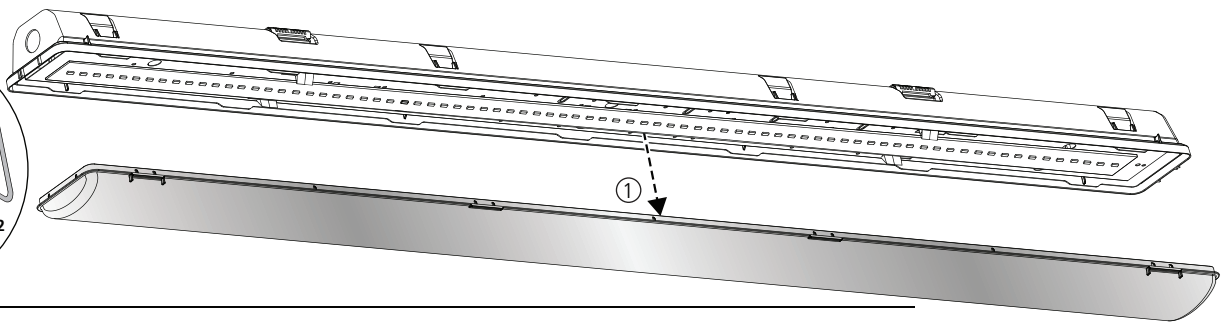

L	W1	W2	H1	H2	F1	F2
665	N/A	110	N/A	78	360	308
1278	84	110	75	78	700	575
1578	84	110	75	78	1000	575

- 0048695-96
- 0048699-700
- 0048705
- 0048710
- 0048775-76
- 0048779-80
- 0048785
- 0048790
- 0048714-15
- 0048718-19
- 0048729
- 0048794-95
- 0048798-99
- 0048804
- 0048809

1

2 ? ⚡ 230-240V

x4 - 665mm LED
 x8 - 1278mm LED
 x10 - 1578mm LED