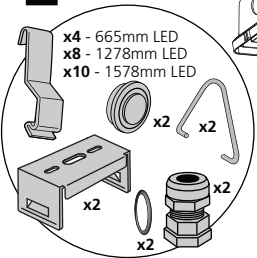

L	W1	W2	H1	H2	F1	F2
665	N/A	110	N/A	78	360	308
1278	84	110	75	78	700	575
1578	84	110	75	78	1000	575

- 0048695-96
- 0048699-700
- 0048705
- 0048710
- 0048775-76
- 0048779-80
- 0048785
- 0048790
- 0048714-15
- 0048718-19
- 0048729
- 0048794-95
- 0048798-99
- 0048804
- 0048809

1

2 ? ⚡ 230-240V

x4 - 665mm LED
 x8 - 1278mm LED
 x10 - 1578mm LED