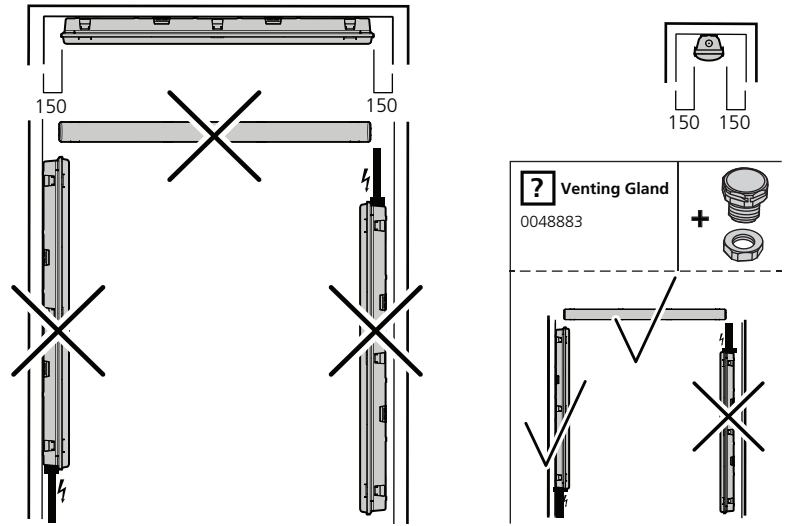

Start Waterproof LED G3 QC

IS2028C

0048646-51
0048652-53
0048655-56
0048658-59
0048661-68
0048670-71
0048673-74
0048005
0048006

L	W1	W2	H1	H2	F1	F2
665	N/A	110	N/A	78	360	308
1278	84	110	75	78	700	575
1578	84	110	75	78	1000	575

0048648-49
0048663-64
0048655-56
0048670-71
0048005

2 ? 230-240V