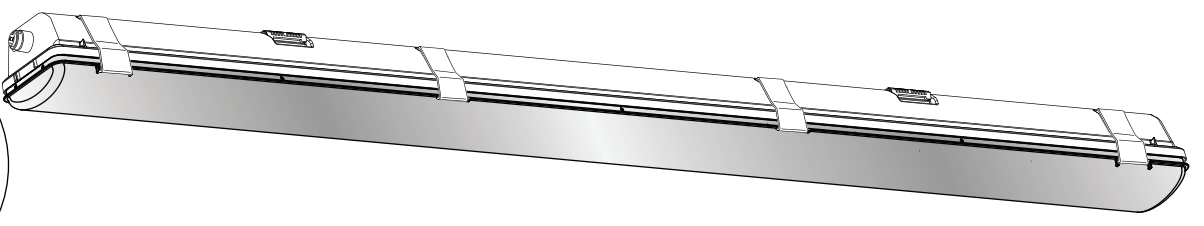

Start Waterproof LED G3 QC

IS2028C

0048646-51
0048652-53
0048655-56
0048658-59
0048661-68
0048670-71
0048673-74
0048005
0048006

L	W1	W2	H1	H2	F1	F2
665	N/A	110	N/A	78	360	308
1278	84	110	75	78	700	575
1578	84	110	75	78	1000	575

0048648-49
0048663-64
0048655-56
0048670-71
0048005

2 ? 230-240V