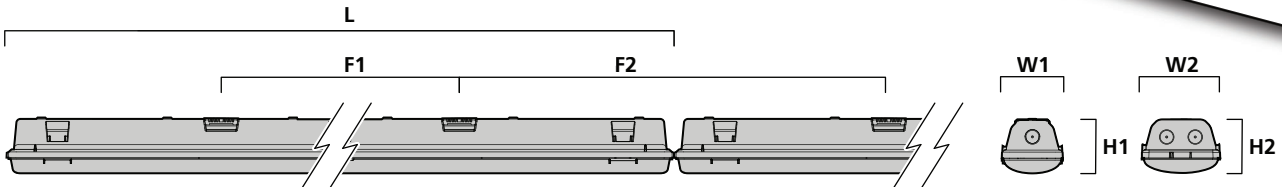

Start Waterproof LED G3 QC

IS2028C

0048646-51
 0048652-53
 0048655-56
 0048658-59
 0048661-68
 0048670-71
 0048673-74
 0048005
 0048006

L	W1	W2	H1	H2	F1	F2
665	N/A	110	N/A	78	360	308
1278	84	110	75	78	700	575
1578	84	110	75	78	1000	575