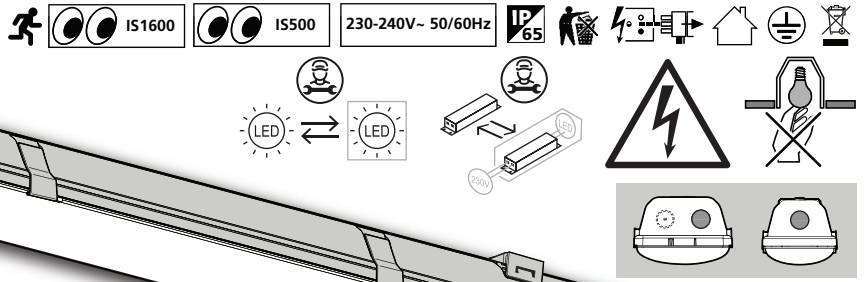

Start Waterproof LED G3 QC

IS2028C

0048646-51
 0048652-53
 0048655-56
 0048658-59
 0048661-68
 0048670-71
 0048673-74
 0048005
 0048006

L	W1	W2	H1	H2	F1	F2
665	N/A	110	N/A	78	360	308
1278	84	110	75	78	700	575
1578	84	110	75	78	1000	575