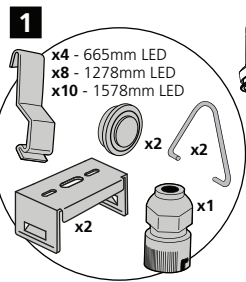

Start Waterproof LED G3 QC

IS2028C

0048646-51
 0048652-53
 0048655-56
 0048658-59
 0048661-68
 0048670-71
 0048673-74
 0048005
 0048006

L	W1	W2	H1	H2	F1	F2
665	N/A	110	N/A	78	360	308
1278	84	110	75	78	700	575
1578	84	110	75	78	1000	575

0048648-49
 0048663-64
 0048655-56
 0048670-71
 0048005

2 ? 230-240V