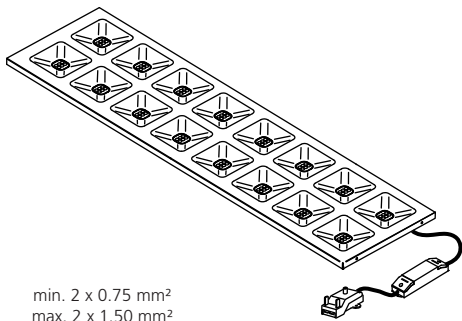

**1** AC 220-240V

**AC 220-240V + DALI**

**AC 220-240V + SSC**

ta 35°C

**2**

**3** AC 220-240V  
SSC

**4** AC 220-240V + DALI

**5** 230-240V + Switch-Control

IS1997

**6**

1	2	3	P [W]	0047127 [lm]	0047126 [lm]
●	●	●	34	4650	4500
●	●	○	32	4500	4300
●	○	●	30	4250	4000
●	○	○	27	3950	3700
○	●	●	24	3500	3300
○	●	○	21	3150	2950
○	○	●	18	2650	2450
○	○	○	15	2250	2050