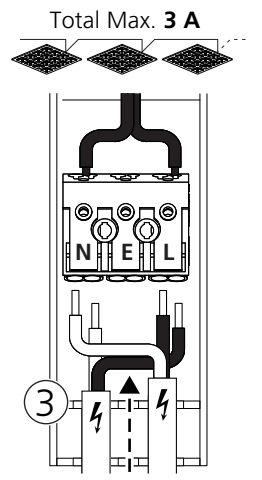

**1** AC 220-240V

**AC 220-240V + DALI**

**AC 220-240V + SSC**

ta 35°C

**2**

**3** AC 220-240V  
SSC

**4** AC 220-240V + DALI

**5** 230-240V + Switch-Control

IS1997

**6**

1	2	3	P [W]	0047127 [lm]	0047126 [lm]
●	●	●	34	4650	4500
●	●	○	32	4500	4300
●	○	●	30	4250	4000
●	○	○	27	3950	3700
○	●	●	24	3500	3300
○	●	○	21	3150	2950
○	○	●	18	2650	2450
○	○	○	15	2250	2050