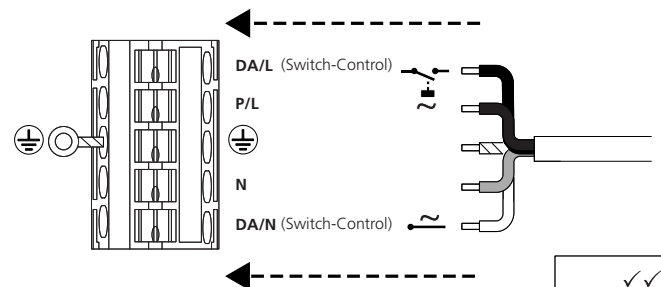

**1** AC 220-240V

**AC 220-240V + DALI**

**AC 220-240V + SSC**

ta 35°C

**2**

**3** AC 220-240V  
SSC

**4** AC 220-240V + DALI

**5** 230-240V + Switch-Control

IS1997

**6**

1	2	3	P [W]	0047127 [lm]	0047126 [lm]
●	●	●	34	4650	4500
●	●	○	32	4500	4300
●	○	●	30	4250	4000
●	○	○	27	3950	3700
○	●	●	24	3500	3300
○	●	○	21	3150	2950
○	○	●	18	2650	2450
○	○	○	15	2250	2050