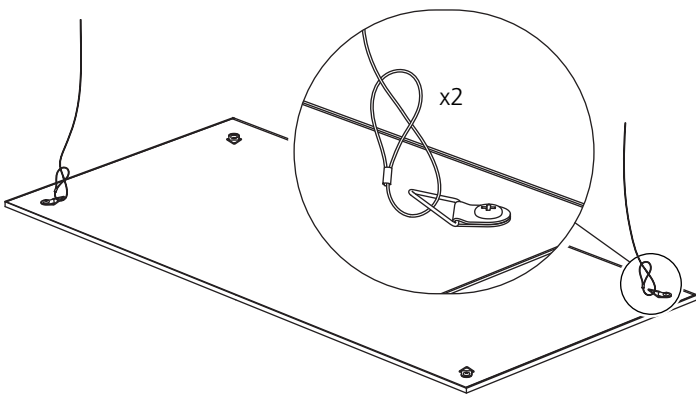

**1** AC 220-240V

**AC 220-240V + DALI**

**AC 220-240V + SSC**

ta 35°C

**2**

**3** AC 220-240V  
SSC

**4** AC 220-240V + DALI

**5** 230-240V + Switch-Control

IS1997

**6**

1	2	3	P [W]	0047127 [lm]	0047126 [lm]
●	●	●	34	4650	4500
●	●	○	32	4500	4300
●	○	●	30	4250	4000
●	○	○	27	3950	3700
○	●	●	24	3500	3300
○	●	○	21	3150	2950
○	○	●	18	2650	2450
○	○	○	15	2250	2050