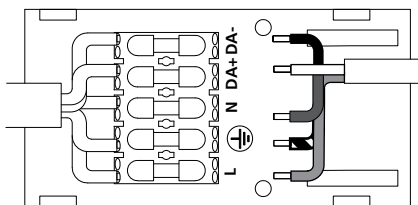

**1** AC 220-240V

**AC 220-240V + DALI**

**AC 220-240V + SSC**

ta 35°C

**2**

**3** AC 220-240V  
SSC

**4** AC 220-240V + DALI

**5** 230-240V + Switch-Control

IS1997

**6**

1	2	3	P [W]	0047127 [lm]	0047126 [lm]
●	●	●	34	4650	4500
●	●	○	32	4500	4300
●	○	●	30	4250	4000
●	○	○	27	3950	3700
○	●	●	24	3500	3300
○	●	○	21	3150	2950
○	○	●	18	2650	2450
○	○	○	15	2250	2050