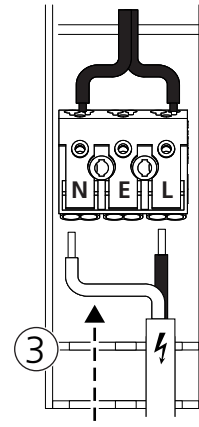

**1** AC 220-240V

**AC 220-240V + DALI**

**AC 220-240V + SSC**

ta 35°C

**2**

**3** AC 220-240V  
SSC

**4** AC 220-240V + DALI

**5** 230-240V + Switch-Control

IS1997

**6**

1	2	3	P [W]	0047127 [lm]	0047126 [lm]
●	●	●	34	4650	4500
●	●	○	32	4500	4300
●	○	●	30	4250	4000
●	○	○	27	3950	3700
○	●	●	24	3500	3300
○	●	○	21	3150	2950
○	○	●	18	2650	2450
○	○	○	15	2250	2050