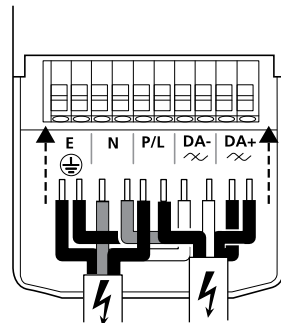

START Panel / Eco 600x600 / 625x625

START Panel 1200x300

**4b(iii)** ⚡ 220-240V~ + DALI

**4b(iv)** ⚡ 220-240V~ + DALI

Total Max. 8A

**5b** ⚡ 220-240V~ + DALI

**6 a/b**

**7**

**8a** START Panel

**8b** START Panel Eco

**9**

**9**

**!** Y-type