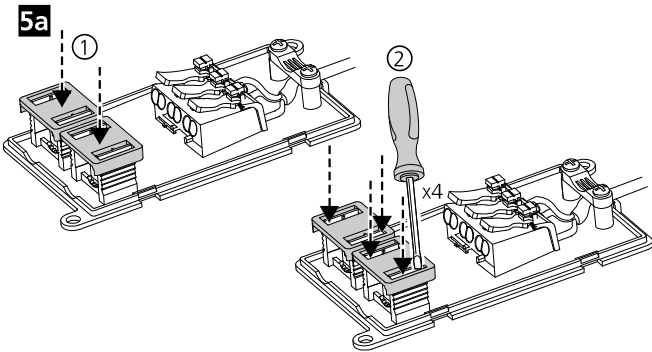

START Panel / Eco 600x600 / 625x625

START Panel 1200x300

**4b(iii)** ⚡ 220-240V~ + DALI

**4b(iv)** ⚡ 220-240V~ + DALI

Total Max. 8A

**5b** ⚡ 220-240V~ + DALI

**6 a/b**

**7**

**8a** START Panel

**8b** START Panel Eco

**9**

**9**

**!** Y-type