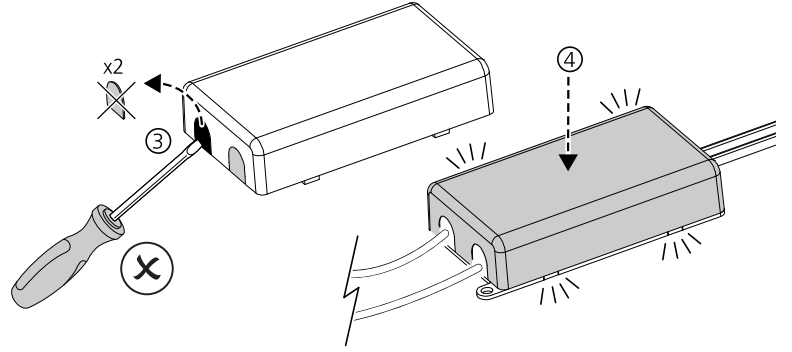

START Panel / Eco 600x600 / 625x625

START Panel 1200x300

**4b(iii)** ⚡ 220-240V~ + DALI

**4b(iv)** ⚡ 220-240V~ + DALI

Total Max. 8A

**5b** ⚡ 220-240V~ + DALI

**6 a/b**

**7**

**8a** START Panel

**8b** START Panel Eco

**9**

**9**

**!** Y-type