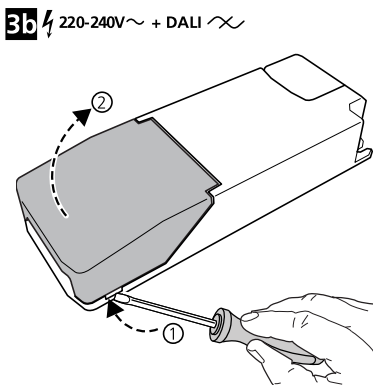

START Panel / Eco 600x600 / 625x625

START Panel 1200x300

**4b(iii)** ⚡ 220-240V~ + DALI

**4b(iv)** ⚡ 220-240V~ + DALI

Total Max. 8A

**5b** ⚡ 220-240V~ + DALI

**6 a/b**

**7**

**8a** START Panel

**8b** START Panel Eco

**9**

**9**

**!** Y-type