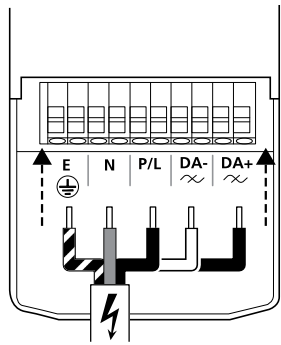

START Panel / Eco 600x600 / 625x625

START Panel 1200x300

**4b(iii)** ⚡ 220-240V~ + DALI

**4b(iv)** ⚡ 220-240V~ + DALI

Total Max. 8A

**5b** ⚡ 220-240V~ + DALI

**6 a/b**

**7**

**8a** START Panel

**8b** START Panel Eco

**9**

**9**

**!** Y-type