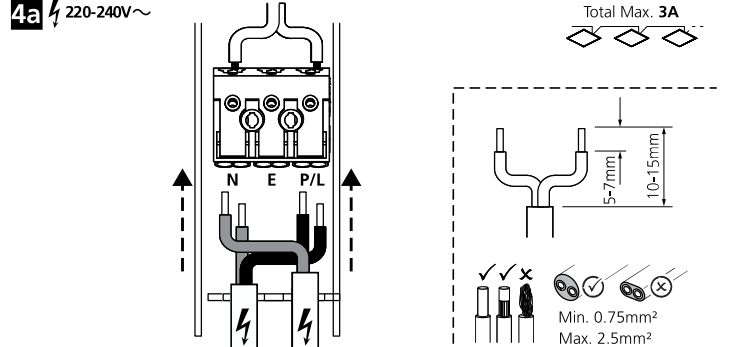

START Panel / Eco 600x600 / 625x625

START Panel 1200x300

**4b(iii)** ⚡ 220-240V~ + DALI

**4b(iv)** ⚡ 220-240V~ + DALI

Total Max. 8A

**5b** ⚡ 220-240V~ + DALI

**6 a/b**

**7**

**8a** START Panel

**8b** START Panel Eco

**9**

**9**

**!** Y-type