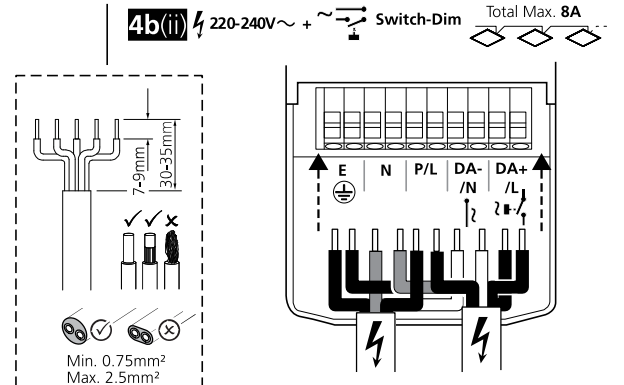

START Panel / Eco 600x600 / 625x625

START Panel 1200x300

**4b(iii)** ⚡ 220-240V~ + DALI

**4b(iv)** ⚡ 220-240V~ + DALI

Total Max. 8A

**5b** ⚡ 220-240V~ + DALI

**6 a/b**

**7**

**8a** START Panel

**8b** START Panel Eco

**9**

**9**

**!** Y-type