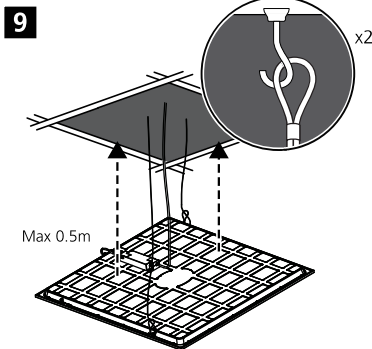

START Panel / Eco 600x600 / 625x625

START Panel 1200x300

**4b(iii)** ⚡ 220-240V~ + DALI

**4b(iv)** ⚡ 220-240V~ + DALI

Total Max. 8A

**5b** ⚡ 220-240V~ + DALI

**6 a/b**

**7**

**8a** START Panel

**8b** START Panel Eco

**9**

**9**

**!** Y-type