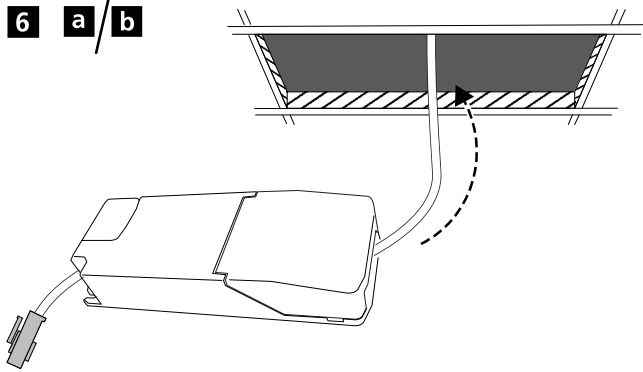

START Panel / Eco 600x600 / 625x625

START Panel 1200x300

**4b(iii)** ⚡ 220-240V~ + DALI

**4b(iv)** ⚡ 220-240V~ + DALI

Total Max. 8A

**5b** ⚡ 220-240V~ + DALI

**6 a/b**

**7**

**8a** START Panel

**8b** START Panel Eco

**9**

**9**

**!** Y-type