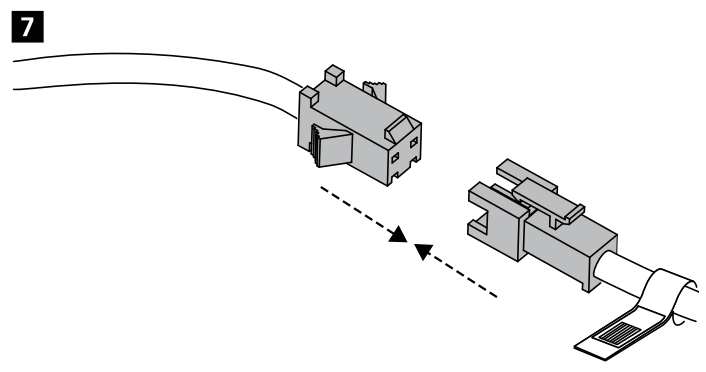

START Panel / Eco 600x600 / 625x625

START Panel 1200x300

**4b(iii)** ⚡ 220-240V~ + DALI

**4b(iv)** ⚡ 220-240V~ + DALI

Total Max. 8A

**5b** ⚡ 220-240V~ + DALI

**6 a/b**

**7**

**8a** START Panel

**8b** START Panel Eco

**9**

**9**

**!** Y-type