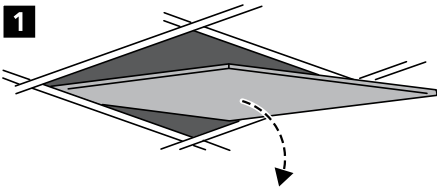

START Panel / Eco 600x600 / 625x625

START Panel 1200x300

**4b(iii)** ⚡ 220-240V~ + DALI

**4b(iv)** ⚡ 220-240V~ + DALI

Total Max. 8A

**5b** ⚡ 220-240V~ + DALI

**6 a/b**

**7**

**8a** START Panel

**8b** START Panel Eco

**9**

**9**

**!** Y-type