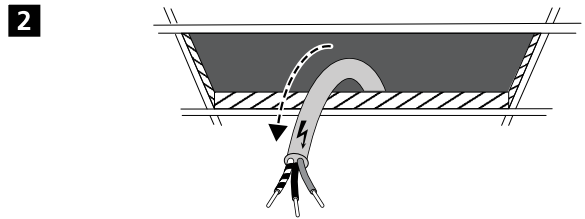

START Panel / Eco 600x600 / 625x625

START Panel 1200x300

**4b(iii)** ⚡ 220-240V~ + DALI

**4b(iv)** ⚡ 220-240V~ + DALI

Total Max. 8A

**5b** ⚡ 220-240V~ + DALI

**6 a/b**

**7**

**8a** START Panel

**8b** START Panel Eco

**9**

**9**

**!** Y-type