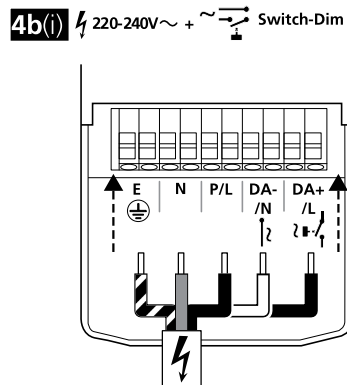

START Panel / Eco 600x600 / 625x625

START Panel 1200x300

**4b(iii)** ⚡ 220-240V~ + DALI

**4b(iv)** ⚡ 220-240V~ + DALI

Total Max. 8A

**5b** ⚡ 220-240V~ + DALI

**6 a/b**

**7**

**8a** START Panel

**8b** START Panel Eco

**9**

**9**

**!** Y-type