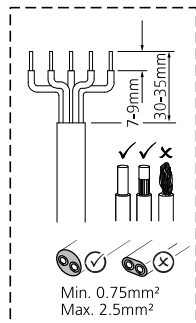

START Panel / Eco 600x600 / 625x625

START Panel 1200x300

**4b(iii)** ⚡ 220-240V~ + DALI

**4b(iv)** ⚡ 220-240V~ + DALI

Total Max. 8A

**5b** ⚡ 220-240V~ + DALI

**6 a/b**

**7**

**8a** START Panel

**8b** START Panel Eco

**9**

**9**

**!** Y-type