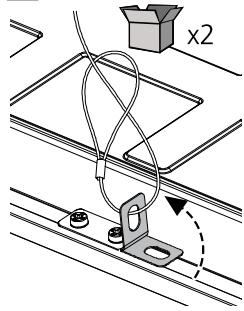

8a START Panel