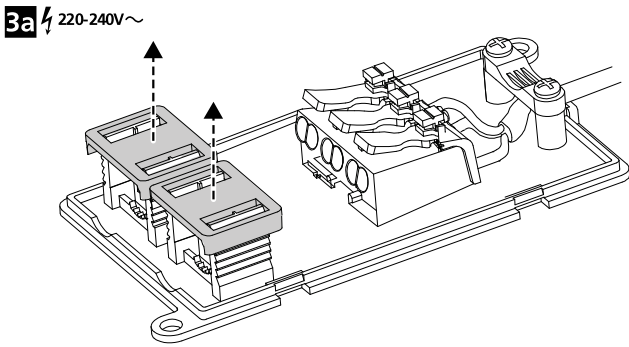

START Panel / Eco 600x600 / 625x625

START Panel 1200x300

**4b(iii)** ⚡ 220-240V~ + DALI

**4b(iv)** ⚡ 220-240V~ + DALI

Total Max. 8A

**5b** ⚡ 220-240V~ + DALI

**6 a/b**

**7**

**8a** START Panel

**8b** START Panel Eco

**9**

**9**

**!** Y-type