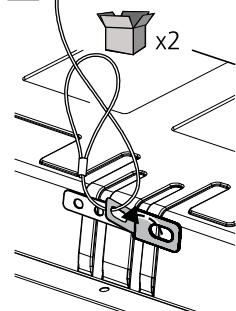

START Panel / Eco 600x600 / 625x625

START Panel 1200x300

**4b(iii)** ⚡ 220-240V~ + DALI

**4b(iv)** ⚡ 220-240V~ + DALI

Total Max. 8A

**5b** ⚡ 220-240V~ + DALI

**6 a/b**

**7**

**8a** START Panel

**8b** START Panel Eco

**9**

**9**

**!** Y-type