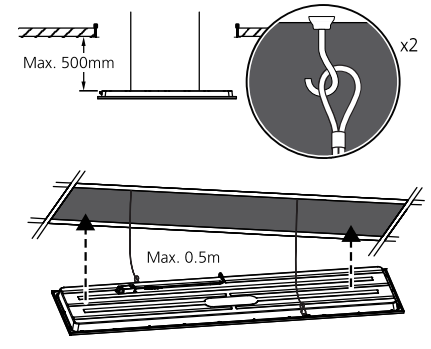

START Panel / Eco 600x600 / 625x625

START Panel 1200x300

**4b(iii)** ⚡ 220-240V~ + DALI

**4b(iv)** ⚡ 220-240V~ + DALI

Total Max. 8A

**5b** ⚡ 220-240V~ + DALI

**6 a/b**

**7**

**8a** START Panel

**8b** START Panel Eco

**9**

**9**

**!** Y-type